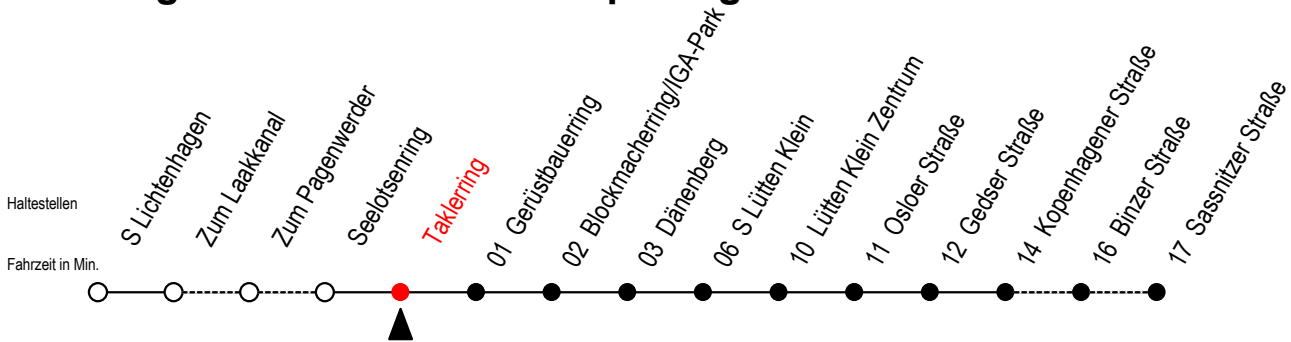

31 Taklerring

Gültig ab 15.08.2022

Alle Angaben ohne Gewähr

Richtung: Sassnitzer Straße - Kopenhagener Straße

Uhr Montag - Freitag		Uhr Samstag		Uhr Sonntag - Feiertag	
4	26 ^S 41 ^K 56 ^S	4	--	4	--
5	11 ^K 26 ^S 41 ^K 56 ^S	5	--	5	--
6	10 ^K 20 ^S 30 ^K 40 ^S 50 ^K	6	31 ^X	6	--
7	00 ^S 10 ^K 20 ^S 30 ^K 40 ^S 50 ^K	7	01 ^X 26 ^S 41 ^K 56 ^S	7	56 ^S
8	00 ^S 10 ^K 20 ^S 30 ^K 40 ^S 50 ^K	8	11 ^K 26 ^S 41 ^K 56 ^S	8	11 ^K 26 ^S 41 ^K 56 ^S
9	00 ^S 10 ^K 20 ^S 30 ^K 40 ^S 50 ^K	9	11 ^K 26 ^S 41 ^K 56 ^S	9	11 ^K 26 ^S 41 ^K 56 ^S
10	00 ^S 10 ^K 20 ^S 30 ^K 40 ^S 50 ^K	10	11 ^K 26 ^S 41 ^K 56 ^S	10	11 ^K 26 ^S 41 ^K 56 ^S
11	00 ^S 10 ^K 20 ^S 30 ^K 40 ^S 50 ^K	11	11 ^K 26 ^S 41 ^K 56 ^S	11	11 ^K 26 ^S 41 ^K 56 ^S
12	00 ^S 10 ^K 20 ^S 30 ^K 40 ^S 50 ^K	12	11 ^K 26 ^S 41 ^K 56 ^S	12	11 ^K 26 ^S 41 ^K 56 ^S
13	00 ^S 10 ^K 20 ^S 30 ^K 40 ^S 50 ^K	13	11 ^K 26 ^S 41 ^K 56 ^S	13	11 ^K 26 ^S 41 ^K 56 ^S
14	00 ^S 10 ^K 20 ^S 30 ^K 40 ^S 50 ^K	14	11 ^K 26 ^S 41 ^K 56 ^S	14	11 ^K 26 ^S 41 ^K 56 ^S
15	00 ^S 10 ^K 20 ^S 30 ^K 40 ^S 50 ^K	15	11 ^K 26 ^S 41 ^K 56 ^S	15	11 ^K 26 ^S 41 ^K 56 ^S
16	00 ^S 10 ^K 20 ^S 30 ^K 40 ^S 50 ^K	16	11 ^K 26 ^S 41 ^K 56 ^S	16	11 ^K 26 ^S 41 ^K 56 ^S
17	00 ^S 10 ^K 20 ^S 30 ^K 40 ^S 50 ^K	17	11 ^K 26 ^S 41 ^K 56 ^S	17	11 ^K 26 ^S 41 ^K 56 ^S
18	00 ^S 10 ^K 25 ^S 40 ^K 55 ^S	18	11 ^K 26 ^S 41 ^K 56 ^S	18	11 ^K 26 ^S 41 ^K 56 ^S
19	10 ^K 25 ^S 40 ^K 56 ^S	19	11 ^K 26 ^S 41 ^K 56 ^S	19	11 ^K 26 ^S 41 ^K 56 ^S
20	11 ^K 26 ^S 41 ^K 56 ^S	20	11 ^K 26 ^S 41 ^K 56 ^S	20	11 ^K 26 ^S 41 ^K 56 ^S
21	11 ^K 26 ^S 41 ^K 56 ^S	21	11 ^K 26 ^S 41 ^K 56 ^S	21	11 ^K 26 ^S 41 ^K 56 ^S
22	11 ^K 31 ^S 41 ^K	22	11 ^K 31 ^S 41 ^K	22	11 ^K 31 ^S 41 ^K
23	01 ^S 11 ^X 31 ^X	23	01 ^S 11 ^X 31 ^X	23	01 ^S 11 ^X 31 ^X
0	01 ^X	0	01 ^X	0	01 ^X

S = fährt bis Sassnitzer Straße

K = fährt bis Kopenhagener Straße

X = fährt bis Sassnitzer Straße über Kopenhagener Straße