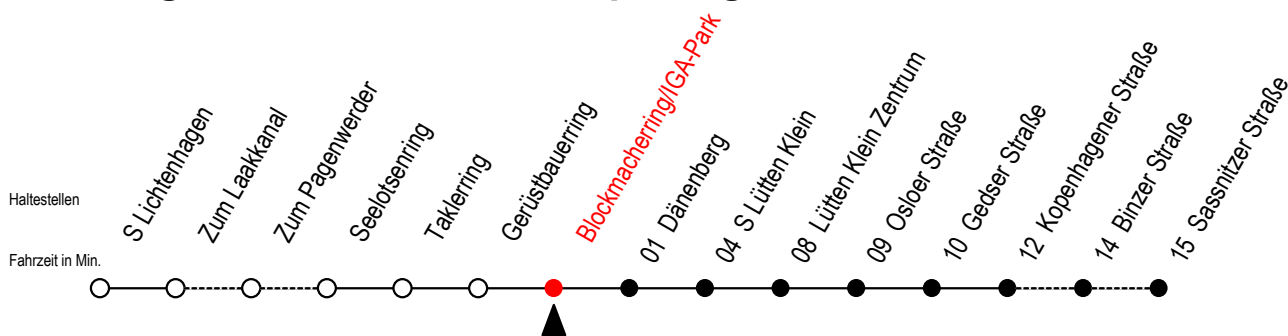

31 Blockmacherring/IGA-Park

Gültig ab 15.08.2022

Alle Angaben ohne Gewähr

Richtung: Sassnitzer Straße - Kopenhagener Straße

Uhr Montag - Freitag

Uhr Samstag

Uhr Sonntag - Feiertag

4	28 ^S 43 ^K 58 ^S	4	--	4	--
5	13 ^K 28 ^S 43 ^K 58 ^S	5	--	5	--
6	12 ^K 22 ^S 32 ^K 42 ^S 52 ^K	6	33 ^X	6	--
7	02 ^S 12 ^K 22 ^S 32 ^K 42 ^S 52 ^K	7	03 ^X 28 ^S 43 ^K 58 ^S	7	58 ^S
8	02 ^S 12 ^K 22 ^S 32 ^K 42 ^S 52 ^K	8	13 ^K 28 ^S 43 ^K 58 ^S	8	13 ^K 28 ^S 43 ^K 58 ^S
9	02 ^S 12 ^K 22 ^S 32 ^K 42 ^S 52 ^K	9	13 ^K 28 ^S 43 ^K 58 ^S	9	13 ^K 28 ^S 43 ^K 58 ^S
10	02 ^S 12 ^K 22 ^S 32 ^K 42 ^S 52 ^K	10	13 ^K 28 ^S 43 ^K 58 ^S	10	13 ^K 28 ^S 43 ^K 58 ^S
11	02 ^S 12 ^K 22 ^S 32 ^K 42 ^S 52 ^K	11	13 ^K 28 ^S 43 ^K 58 ^S	11	13 ^K 28 ^S 43 ^K 58 ^S
12	02 ^S 12 ^K 22 ^S 32 ^K 42 ^S 52 ^K	12	13 ^K 28 ^S 43 ^K 58 ^S	12	13 ^K 28 ^S 43 ^K 58 ^S
13	02 ^S 12 ^K 22 ^S 32 ^K 42 ^S 52 ^K	13	13 ^K 28 ^S 43 ^K 58 ^S	13	13 ^K 28 ^S 43 ^K 58 ^S
14	02 ^S 12 ^K 22 ^S 32 ^K 42 ^S 52 ^K	14	13 ^K 28 ^S 43 ^K 58 ^S	14	13 ^K 28 ^S 43 ^K 58 ^S
15	02 ^S 12 ^K 22 ^S 32 ^K 42 ^S 52 ^K	15	13 ^K 28 ^S 43 ^K 58 ^S	15	13 ^K 28 ^S 43 ^K 58 ^S
16	02 ^S 12 ^K 22 ^S 32 ^K 42 ^S 52 ^K	16	13 ^K 28 ^S 43 ^K 58 ^S	16	13 ^K 28 ^S 43 ^K 58 ^S
17	02 ^S 12 ^K 22 ^S 32 ^K 42 ^S 52 ^K	17	13 ^K 28 ^S 43 ^K 58 ^S	17	13 ^K 28 ^S 43 ^K 58 ^S
18	02 ^S 12 ^K 27 ^S 42 ^K 57 ^S	18	13 ^K 28 ^S 43 ^K 58 ^S	18	13 ^K 28 ^S 43 ^K 58 ^S
19	12 ^K 27 ^S 42 ^K 58 ^S	19	13 ^K 28 ^S 43 ^K 58 ^S	19	13 ^K 28 ^S 43 ^K 58 ^S
20	13 ^K 28 ^S 43 ^K 58 ^S	20	13 ^K 28 ^S 43 ^K 58 ^S	20	13 ^K 28 ^S 43 ^K 58 ^S
21	13 ^K 28 ^S 43 ^K 58 ^S	21	13 ^K 28 ^S 43 ^K 58 ^S	21	13 ^K 28 ^S 43 ^K 58 ^S
22	13 ^K 33 ^S 43 ^K	22	13 ^K 33 ^S 43 ^K	22	13 ^K 33 ^S 43 ^K
23	03 ^S 13 ^X 33 ^X	23	03 ^S 13 ^X 33 ^X	23	03 ^S 13 ^X 33 ^X
0	03 ^X	0	03 ^X	0	03 ^X

S = fährt bis Sassnitzer Straße

K = fährt bis Kopenhagener Straße

X = fährt bis Sassnitzer Straße über Kopenhagener Straße