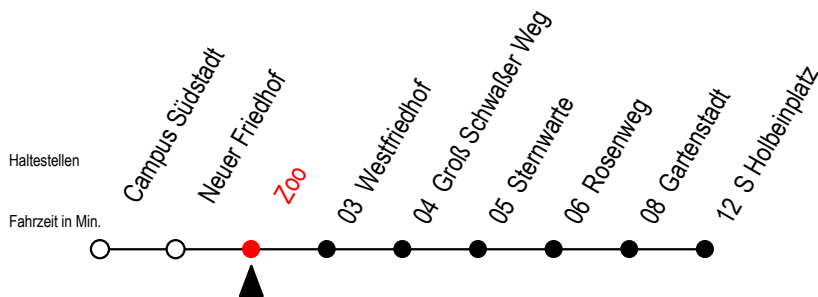

28 Zoo

Gültig ab 20.02.2023

Alle Angaben ohne Gewähr

Richtung: S Holbeinplatz

Uhr Montag - Freitag

Uhr Samstag

Uhr Sonntag - Feiertag

4	27 ^{HT} 59 ^H	4	--	4	--
5	29 ^H 59 ^H	5	--	5	--
6	25 ^H 40 ^H	6	02 ^H 32 ^H 57 ^H	6	--
7	03 ^H 33 ^H	7	27 ^H 57 ^H	7	59 ^H
8	03 ^H 33 ^H	8	29 ^H 59 ^H	8	29 ^H 59 ^H
9	03 ^H 33 ^H	9	29 ^H 59 ^H	9	29 ^H 59 ^H
10	03 ^H 33 ^H	10	25 ^H 55 ^H	10	29 ^H 59 ^H
11	03 ^H 33 ^H	11	25 ^H 55 ^H	11	29 ^H 59 ^H
12	03 ^H 33 ^H	12	25 ^H 55 ^H	12	29 ^H 59 ^H
13	03 ^H 33 ^H	13	25 ^H 55 ^H	13	29 ^H 59 ^H
14	03 ^H 33 ^H	14	25 ^H 55 ^H	14	29 ^H 59 ^H
15	03 ^H 33 ^H	15	25 ^H 55 ^H	15	29 ^H 59 ^H
16	03 ^H 33 ^H	16	25 ^H 55 ^H	16	29 ^H 59 ^H
17	03 ^H 33 ^H	17	25 ^H 55 ^H	17	29 ^H 59 ^H
18	03 ^H 33 ^H 55 ^H	18	25 ^H 55 ^H	18	29 ^H 59 ^H
19	25 ^H 55 ^H	19	25 ^H 55 ^H	19	29 ^H 59 ^H
20	25 ^H 55 ^{HT}	20	25 ^H 55 ^{HT}	20	29 ^H 55 ^{HT}
21	25 ^{HT} 55 ^{HT}	21	25 ^{HT} 55 ^{HT}	21	25 ^{HT} 55 ^{HT}
22	25 ^{HT} 55 ^{HT}	22	25 ^{HT} 55 ^{HT}	22	25 ^{HT} 55 ^{HT}

H = fährt ab Rosenweg über Gartenstadt zum S Holbeinplatz

Schwimmhalle - Ostseestadion - Schillingallee u. Greifswalder Str. entfallen

T = fährt als Abruf-Linien-Taxi

Abruf - Linien - Taxi bitte bis 30 Min. vor der Abfahrt unter RSAG Tel. Nr. 0381/802 1900 bestellen