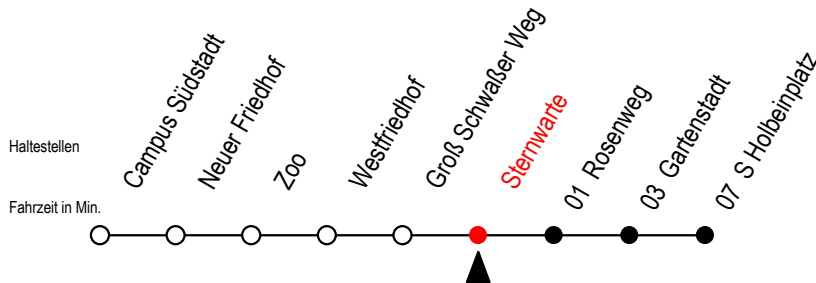

28 Sternwarte

Gültig ab 20.02.2023

Alle Angaben ohne Gewähr

Richtung: S Holbeinplatz

Uhr Montag - Freitag

Uhr Samstag

Uhr Sonntag - Feiertag

4	30 ^{HT}	4	--	4	--
5	03 ^H 33 ^H	5	--	5	--
6	04 ^H 30 ^H 45 ^H 53 ^H	6	06 ^H 36 ^H	6	--
7	08 ^H 23 ^H 38 ^H 53 ^H	7	01 ^H 31 ^H	7	--
8	08 ^H 38 ^H	8	01 ^H 34 ^H	8	03 ^H 33 ^H
9	08 ^H 38 ^H	9	04 ^H 34 ^H	9	03 ^H 33 ^H
10	08 ^H 38 ^H	10	04 ^H 30 ^H	10	03 ^H 33 ^H
11	08 ^H 38 ^H	11	00 ^H 30 ^H	11	03 ^H 33 ^H
12	08 ^H 38 ^H	12	00 ^H 30 ^H	12	03 ^H 33 ^H
13	08 ^H 23 ^H 38 ^H 53 ^H	13	00 ^H 30 ^H	13	03 ^H 33 ^H
14	08 ^H 23 ^H 38 ^H 53 ^H	14	00 ^H 30 ^H	14	03 ^H 33 ^H
15	08 ^H 23 ^H 38 ^H 53 ^H	15	00 ^H 30 ^H	15	03 ^H 33 ^H
16	08 ^H 38 ^H	16	00 ^H 30 ^H	16	03 ^H 33 ^H
17	08 ^H 38 ^H	17	00 ^H 30 ^H	17	03 ^H 33 ^H
18	08 ^H 38 ^H	18	00 ^H 30 ^H	18	03 ^H 33 ^H
19	00 ^H 30 ^H	19	00 ^H 30 ^H	19	03 ^H 33 ^H
20	00 ^H 30 ^H 58 ^{HT}	20	00 ^H 30 ^H 58 ^{HT}	20	03 ^H 33 ^H 58 ^{HT}
21	28 ^{HT} 58 ^{HT}	21	28 ^{HT} 58 ^{HT}	21	28 ^{HT} 58 ^{HT}
22	28 ^{HT} 58 ^{HT}	22	28 ^{HT} 58 ^{HT}	22	28 ^{HT} 58 ^{HT}

H = fährt ab Rosenweg über Gartenstadt zum S Holbeinplatz

Schwimmhalle - Ostseestadion - Schillingallee u. Greifswalder Str. entfallen

T = fährt als Abruf-Linien-Taxi

Abruf - Linien - Taxi bitte bis 30 Min. vor der Abfahrt unter RSAG Tel. Nr. 0381/802 1900 bestellen