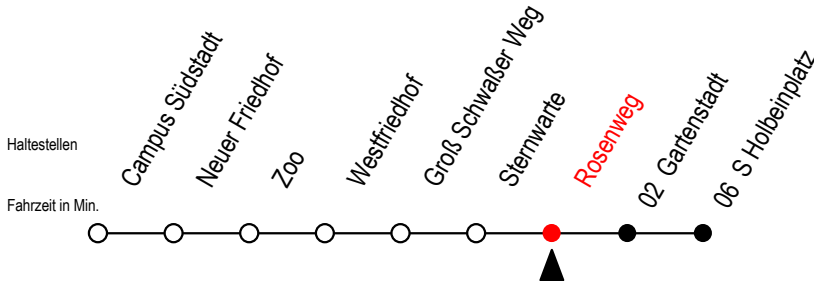

# 28 Rosenweg

Gültig ab 20.02.2023

Alle Angaben ohne Gewähr

Richtung: S Holbeinplatz

H = fährt ab Rosenweg über Gartenstadt zum S Holbeinplatz

Schwimmhalle - Ostseestadion - Schillingallee u. Greifswalder Str. entfallen

T = fährt als Abruf-Linien-Taxi

Abruf - Linien - Taxi bitte bis 30 Min. vor der Abfahrt unter RSAG Tel. Nr. 0381/802 1900 bestellen