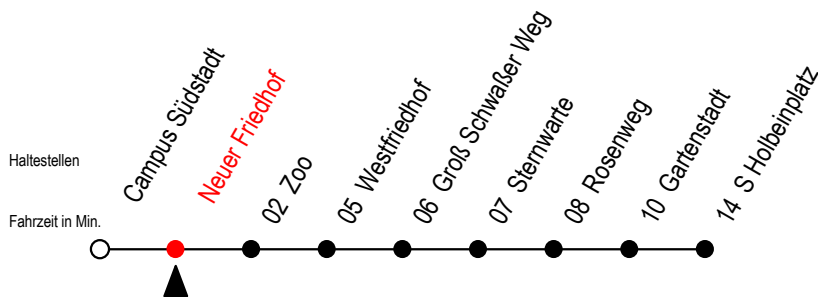

28 Neuer Friedhof

Gültig ab 20.02.2023

Alle Angaben ohne Gewähr

Richtung: S Holbeinplatz

Uhr Montag - Freitag

Uhr Samstag

Uhr Sonntag - Feiertag

4	26 ^{HT} 57 ^H	4	--	4	--
5	27 ^H 57 ^H	5	--	5	--
6	23 ^H 38 ^H	6	00 ^H 30 ^H 55 ^H	6	--
7	01 ^H 31 ^H	7	25 ^H 55 ^H	7	57 ^H
8	01 ^H 31 ^H	8	27 ^H 57 ^H	8	27 ^H 57 ^H
9	01 ^H 31 ^H	9	27 ^H 57 ^H	9	27 ^H 57 ^H
10	01 ^H 31 ^H	10	23 ^H 53 ^H	10	27 ^H 57 ^H
11	01 ^H 31 ^H	11	23 ^H 53 ^H	11	27 ^H 57 ^H
12	01 ^H 31 ^H	12	23 ^H 53 ^H	12	27 ^H 57 ^H
13	01 ^H 31 ^H	13	23 ^H 53 ^H	13	27 ^H 57 ^H
14	01 ^H 31 ^H	14	23 ^H 53 ^H	14	27 ^H 57 ^H
15	01 ^H 31 ^H	15	23 ^H 53 ^H	15	27 ^H 57 ^H
16	01 ^H 31 ^H	16	23 ^H 53 ^H	16	27 ^H 57 ^H
17	01 ^H 31 ^H	17	23 ^H 53 ^H	17	27 ^H 57 ^H
18	01 ^H 31 ^H 53 ^H	18	23 ^H 53 ^H	18	27 ^H 57 ^H
19	23 ^H 53 ^H	19	23 ^H 53 ^H	19	27 ^H 57 ^H
20	23 ^H 54 ^{HT}	20	23 ^H 54 ^{HT}	20	27 ^H 54 ^{HT}
21	24 ^{HT} 54 ^{HT}	21	24 ^{HT} 54 ^{HT}	21	24 ^{HT} 54 ^{HT}
22	24 ^{HT} 54 ^{HT}	22	24 ^{HT} 54 ^{HT}	22	24 ^{HT} 54 ^{HT}

H = fährt ab Rosenweg über Gartenstadt zum S Holbeinplatz

Schwimmhalle - Ostseestadion - Schillingallee u. Greifswalder Str. entfallen

T = fährt als Abruf-Linien-Taxi

Abruf - Linien - Taxi bitte bis 30 Min. vor der Abfahrt unter RSAG Tel. Nr. 0381/802 1900 bestellen