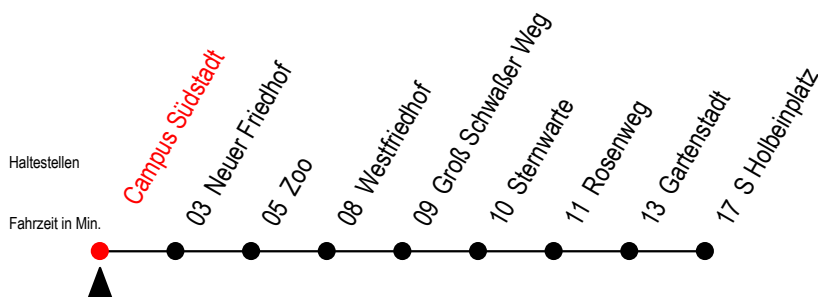

28 Campus Südstadt

Gültig ab 20.02.2023

Alle Angaben ohne Gewähr

Richtung: S Holbeinplatz

Uhr Montag - Freitag

Uhr Samstag

Uhr Sonntag - Feiertag

4	24 ^{HT} 54 ^H	4	--	4	--
5	24 ^H 54 ^H	5	57 ^H	5	--
6	20 ^H 35 ^H 58 ^H	6	27 ^H 52 ^H	6	--
7	28 ^H 58 ^H	7	22 ^H 52 ^H	7	54 ^H
8	28 ^H 58 ^H	8	24 ^H 54 ^H	8	24 ^H 54 ^H
9	28 ^H 58 ^H	9	24 ^H 54 ^H	9	24 ^H 54 ^H
10	28 ^H 58 ^H	10	20 ^H 50 ^H	10	24 ^H 54 ^H
11	28 ^H 58 ^H	11	20 ^H 50 ^H	11	24 ^H 54 ^H
12	28 ^H 58 ^H	12	20 ^H 50 ^H	12	24 ^H 54 ^H
13	28 ^H 58 ^H	13	20 ^H 50 ^H	13	24 ^H 54 ^H
14	28 ^H 58 ^H	14	20 ^H 50 ^H	14	24 ^H 54 ^H
15	28 ^H 58 ^H	15	20 ^H 50 ^H	15	24 ^H 54 ^H
16	28 ^H 58 ^H	16	20 ^H 50 ^H	16	24 ^H 54 ^H
17	28 ^H 58 ^H	17	20 ^H 50 ^H	17	24 ^H 54 ^H
18	28 ^H 50 ^H	18	20 ^H 50 ^H	18	24 ^H 54 ^H
19	20 ^H 50 ^H	19	20 ^H 50 ^H	19	24 ^H 54 ^H
20	20 ^H 52 ^{HT}	20	20 ^H 52 ^{HT}	20	24 ^H 52 ^{HT}
21	22 ^{HT} 52 ^{HT}	21	22 ^{HT} 52 ^{HT}	21	22 ^{HT} 52 ^{HT}
22	22 ^{HT} 52 ^{HT}	22	22 ^{HT} 52 ^{HT}	22	22 ^{HT} 52 ^{HT}

H = fährt ab Rosenweg über Gartenstadt zum S Holbeinplatz

Schwimmhalle - Ostseestadion - Schillingallee u. Greifswalder Str. entfallen

T = fährt als Abruf-Linien-Taxi

Abruf - Linien - Taxi bitte bis 30 Min. vor der Abfahrt unter RSAG Tel. Nr. 0381/802 1900 bestellen