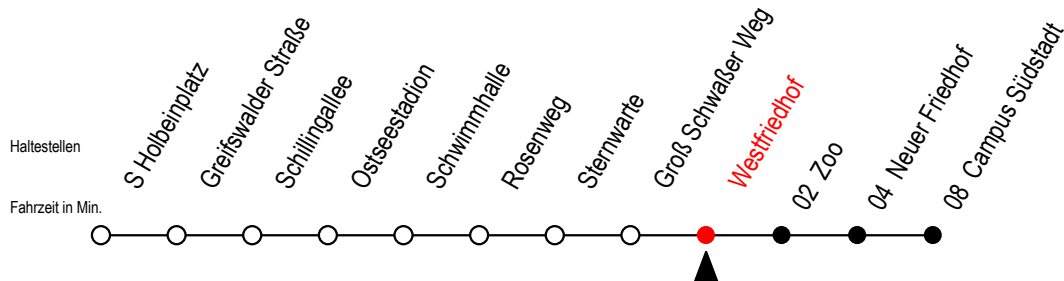

28 Westfriedhof

Gültig ab 20.02.2023

Alle Angaben ohne Gewähr

Richtung: Campus Südstadt

Uhr Montag - Freitag

Uhr Samstag

Uhr Sonntag - Feiertag

4	30 ^T 58	4	--	4	--
5	30	5	--	5	--
6	00 15 32	6	30	6	--
7	02 32	7	00 30 57	7	56
8	02 32	8	27 57	8	26 56
9	02 32	9	29 59	9	26 56
10	02 32	10	29 59	10	26 56
11	02 32	11	29 59	11	26 56
12	02 32	12	29 59	12	26 56
13	02 32	13	29 59	13	26 56
14	02 32	14	29 59	14	26 56
15	02 32	15	29 59	15	26 56
16	02 32	16	29 59	16	26 56
17	02 32	17	29 59	17	26 56
18	02 30	18	29 59	18	26 56
19	00 30	19	29 59	19	26 56
20	00 27	20	27	20	26
21	00 ^T 30 ^T	21	00 ^T 30 ^T	21	00 ^T 30 ^T
22	00 ^T 30 ^T	22	00 ^T 30 ^T	22	00 ^T 30 ^T

T = fährt als Abruf-Linien-Taxi

Abruf - Linien - Taxi bitte bis 30 Min. vor der Abfahrt unter RSAG Tel. Nr. 0381/802 1900 bestellen