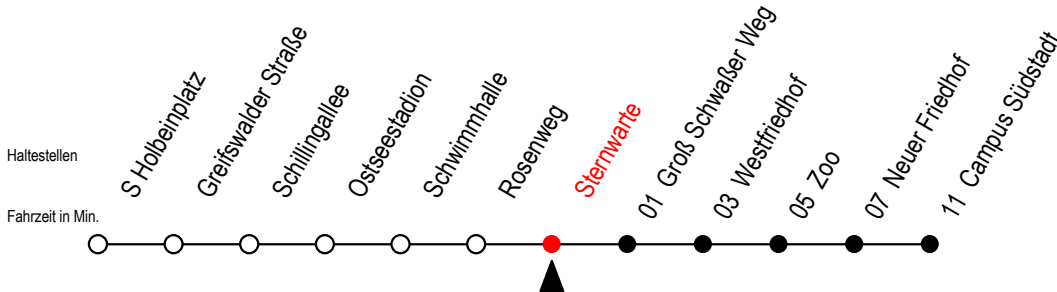

# 28 Sternwarte

Gültig ab 20.02.2023

Alle Angaben ohne Gewähr

Richtung: Campus Südstadt

G = fährt bis Groß Schwaßer Weg

T = fährt als Abruf-Linien-Taxi

Abruf - Linien - Taxi bitte bis 30 Min. vor der Abfahrt unter RSAG Tel. Nr. 0381/802 1900 bestellen

Servicetelefon: 0381 / 8021900