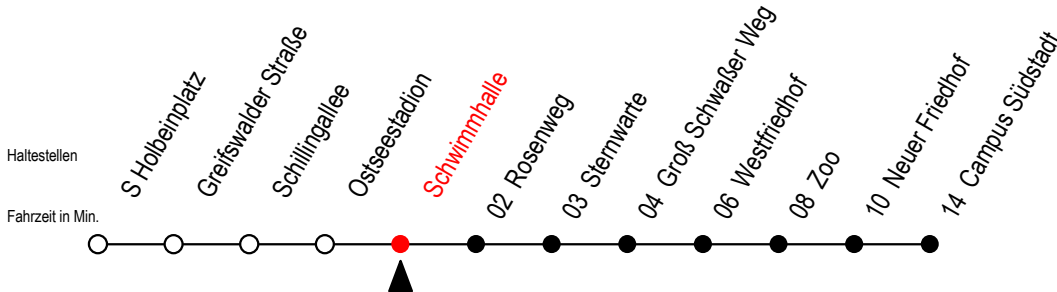

# 28 Schwimmhalle

Gültig ab 20.02.2023

Alle Angaben ohne Gewähr

Richtung: Campus Südstadt

G = fährt bis Groß Schwaßer Weg

T = fährt als Abruf-Linien-Taxi

Abruf - Linien - Taxi bitte bis 30 Min. vor der Abfahrt unter RSAG Tel. Nr. 0381/802 1900 bestellen