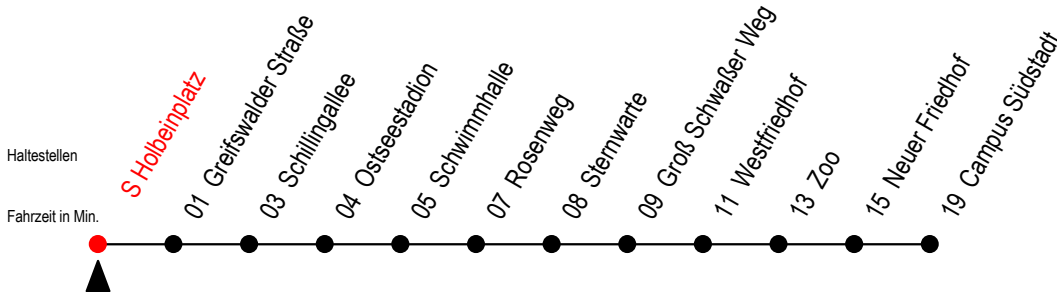

28 S Holbeinplatz

Gültig ab 20.02.2023

Alle Angaben ohne Gewähr

Richtung: Campus Südstadt

Uhr Montag - Freitag

Uhr Samstag

Uhr Sonntag - Feiertag

4	24 ^T 48	4	--	4	--
5	20 50	5	--	5	--
6	05 21 36 ^G 51	6	20 50	6	--
7	06 ^G 21 36 ^G 51	7	20 47	7	46
8	21 51	8	17 47	8	16 46
9	21 51	9	19 49	9	16 46
10	21 51	10	19 49	10	16 46
11	21 51	11	19 49	11	16 46
12	21 51	12	19 49	12	16 46
13	06 ^G 21 36 ^G 51	13	19 49	13	16 46
14	06 ^G 21 36 ^G 51	14	19 49	14	16 46
15	06 ^G 21 36 ^G 51	15	19 49	15	16 46
16	21 51	16	19 49	16	16 46
17	21 51	17	19 49	17	16 46
18	20 50	18	19 49	18	16 46
19	20 50	19	19 49	19	16 46
20	17 54 ^T	20	17 54 ^T	20	16 54 ^T
21	24 ^T 54 ^T	21	24 ^T 54 ^T	21	24 ^T 54 ^T
22	24 ^T	22	24 ^T	22	24 ^T

G = fährt bis Groß Schwaßer Weg

T = fährt als Abruf-Linien-Taxi

Abruf - Linien - Taxi bitte bis 30 Min. vor der Abfahrt unter RSAG Tel. Nr. 0381/802 1900 bestellen