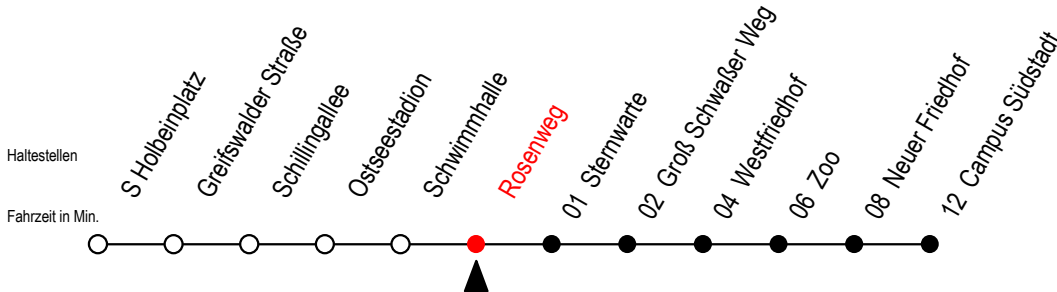

28 Rosenweg

Gültig ab 20.02.2023

Alle Angaben ohne Gewähr

Richtung: Campus Südstadt

Uhr Montag - Freitag

Uhr Samstag

Uhr Sonntag - Feiertag

4	28 ^T 54	4	--	4	--
5	26 56	5	--	5	--
6	11 27 42 ^G 57	6	26 56	6	--
7	12 ^G 27 42 ^G 57	7	26 53	7	52
8	27 57	8	23 53	8	22 52
9	27 57	9	25 55	9	22 52
10	27 57	10	25 55	10	22 52
11	27 57	11	25 55	11	22 52
12	27 57	12	25 55	12	22 52
13	12 ^G 27 42 ^G 57	13	25 55	13	22 52
14	12 ^G 27 42 ^G 57	14	25 55	14	22 52
15	12 ^G 27 42 ^G 57	15	25 55	15	22 52
16	27 57	16	25 55	16	22 52
17	27 57	17	25 55	17	22 52
18	26 56	18	25 55	18	22 52
19	26 56	19	25 55	19	22 52
20	23 58 ^T	20	23 58 ^T	20	22 58 ^T
21	28 ^T 58 ^T	21	28 ^T 58 ^T	21	28 ^T 58 ^T
22	28 ^T	22	28 ^T	22	28 ^T

G = fährt bis Groß Schwaßer Weg

T = fährt als Abruf-Linien-Taxi

Abruf - Linien - Taxi bitte bis 30 Min. vor der Abfahrt unter RSAG Tel. Nr. 0381/802 1900 bestellen