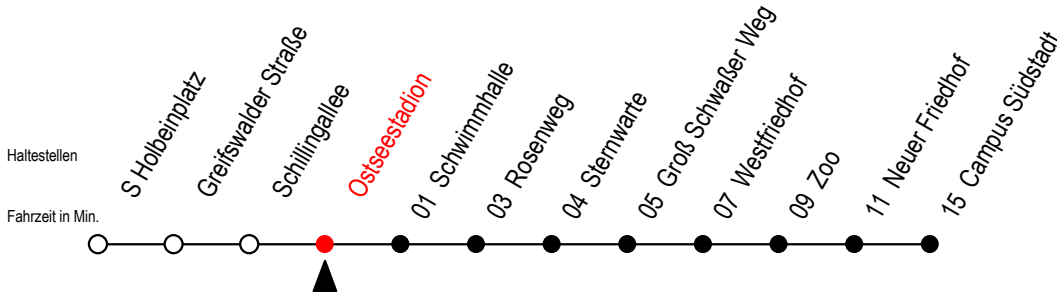

28 Ostseestadion

Gültig ab 20.02.2023

Alle Angaben ohne Gewähr

Richtung: Campus Südstadt

Uhr Montag - Freitag

Uhr Samstag

Uhr Sonntag - Feiertag

4	26 ^T 52	4	--	4	--
5	24 54	5	--	5	--
6	09 25 40 ^G 55	6	24 54	6	--
7	10 ^G 25 40 ^G 55	7	24 51	7	50
8	25 55	8	21 51	8	20 50
9	25 55	9	23 53	9	20 50
10	25 55	10	23 53	10	20 50
11	25 55	11	23 53	11	20 50
12	25 55	12	23 53	12	20 50
13	10 ^G 25 40 ^G 55	13	23 53	13	20 50
14	10 ^G 25 40 ^G 55	14	23 53	14	20 50
15	10 ^G 25 40 ^G 55	15	23 53	15	20 50
16	25 55	16	23 53	16	20 50
17	25 55	17	23 53	17	20 50
18	24 54	18	23 53	18	20 50
19	24 54	19	23 53	19	20 50
20	21 56 ^T	20	21 56 ^T	20	20 56 ^T
21	26 ^T 56 ^T	21	26 ^T 56 ^T	21	26 ^T 56 ^T
22	26 ^T	22	26 ^T	22	26 ^T

G = fährt bis Groß Schwaßer Weg

T = fährt als Abruf-Linien-Taxi

Abruf - Linien - Taxi bitte bis 30 Min. vor der Abfahrt unter RSAG Tel. Nr. 0381/802 1900 bestellen