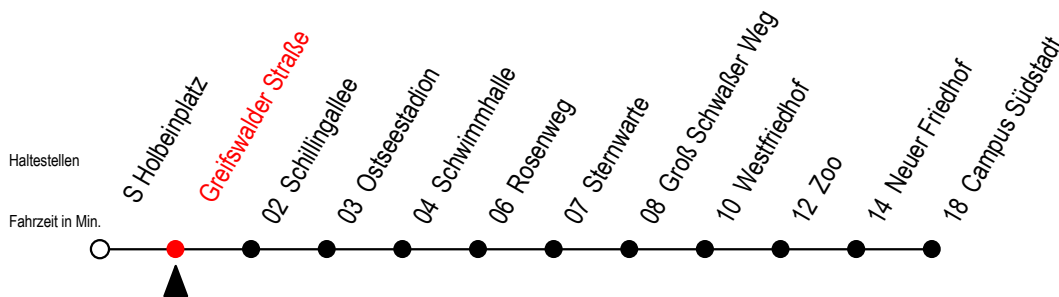

28 Greifswalder Straße

Gültig ab 20.02.2023

Alle Angaben ohne Gewähr

Richtung: Campus Südstadt

Uhr Montag - Freitag

Uhr Samstag

Uhr Sonntag - Feiertag

4	25 ^T 49	4	--	4	--
5	21 51	5	--	5	--
6	06 22 37 ^G 52	6	21 51	6	--
7	07 ^G 22 37 ^G 52	7	21 48	7	47
8	22 52	8	18 48	8	17 47
9	22 52	9	20 50	9	17 47
10	22 52	10	20 50	10	17 47
11	22 52	11	20 50	11	17 47
12	22 52	12	20 50	12	17 47
13	07 ^G 22 37 ^G 52	13	20 50	13	17 47
14	07 ^G 22 37 ^G 52	14	20 50	14	17 47
15	07 ^G 22 37 ^G 52	15	20 50	15	17 47
16	22 52	16	20 50	16	17 47
17	22 52	17	20 50	17	17 47
18	21 51	18	20 50	18	17 47
19	21 51	19	20 50	19	17 47
20	18 55 ^T	20	18 55 ^T	20	17 55 ^T
21	25 ^T 55 ^T	21	25 ^T 55 ^T	21	25 ^T 55 ^T
22	25 ^T	22	25 ^T	22	25 ^T

G = fährt bis Groß Schwaßer Weg

T = fährt als Abruf-Linien-Taxi

Abruf - Linien - Taxi bitte bis 30 Min. vor der Abfahrt unter RSAG Tel. Nr. 0381/802 1900 bestellen