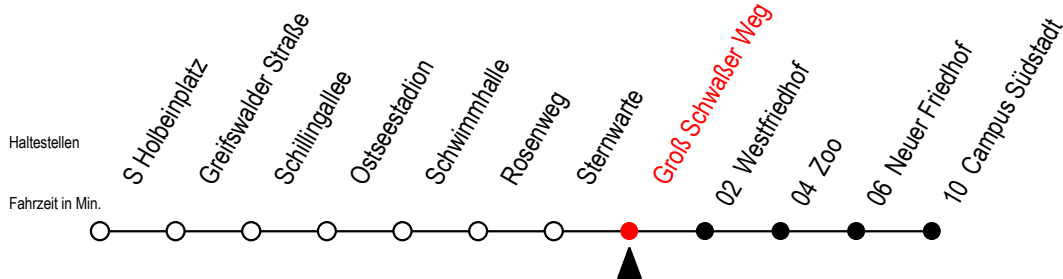

28 Groß Schwaßer Weg

Gültig ab 20.02.2023

Alle Angaben ohne Gewähr

Richtung: Campus Südstadt

Uhr Montag - Freitag

Uhr Samstag

Uhr Sonntag - Feiertag

4	29 ^T 56	4	--	4	--
5	28 58	5	--	5	--
6	13 30	6	28 58	6	--
7	00 30	7	28 55	7	54
8	00 30	8	25 55	8	24 54
9	00 30	9	27 57	9	24 54
10	00 30	10	27 57	10	24 54
11	00 30	11	27 57	11	24 54
12	00 30	12	27 57	12	24 54
13	00 30	13	27 57	13	24 54
14	00 30	14	27 57	14	24 54
15	00 30	15	27 57	15	24 54
16	00 30	16	27 57	16	24 54
17	00 30	17	27 57	17	24 54
18	00 28 58	18	27 57	18	24 54
19	28 58	19	27 57	19	24 54
20	25 59 ^T	20	25 59 ^T	20	24 59 ^T
21	29 ^T 59 ^T	21	29 ^T 59 ^T	21	29 ^T 59 ^T
22	29 ^T	22	29 ^T	22	29 ^T

T = fährt als Abruf-Linien-Taxi

Abruf - Linien - Taxi bitte bis 30 Min. vor der Abfahrt unter RSAG Tel. Nr. 0381/802 1900 bestellen