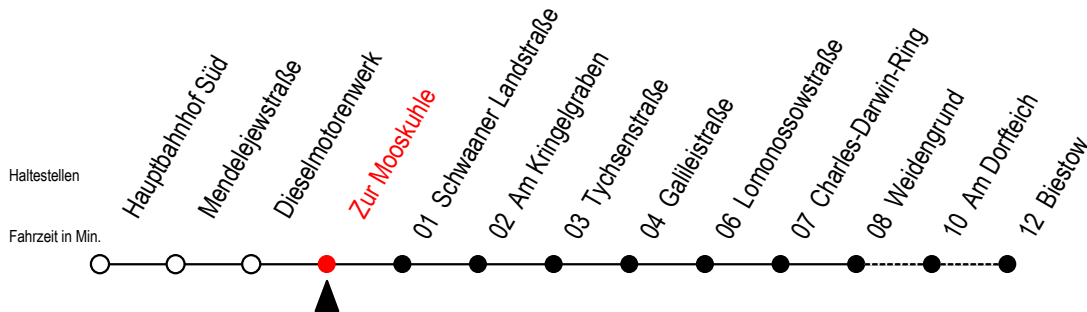

26 Zur Mooskuhle

Gültig ab 20.02.2023

Alle Angaben ohne Gewähr

Richtung: Biestow

Uhr Montag - Freitag

Uhr Samstag

Uhr Sonntag - Feiertag

5	08 ^B 53	5	--	5	--
6	23 53	6	13 ^B	6	--
7	23	7	13 ^B	7	--
8	08 53 ^B	8	08 ^B	8	08 ^B
9	38 ^B	9	08 ^B 53 ^B	9	08 ^B 53 ^B
10	23 ^B	10	53 ^B	10	53 ^B
11	08 ^B 53 ^B	11	38 ^B	11	38 ^B
12	23 ^B 53	12	23 ^B	12	23 ^B
13	23 53	13	08 ^B 53 ^B	13	08 ^B 53 ^B
14	23 53	14	38 ^B	14	38 ^B
15	23 53 ^B	15	23 ^B	15	23 ^B
16	38 ^B	16	08 ^B 53 ^B	16	08 ^B 53 ^B
17	23 ^B	17	38 ^B	17	38 ^B
18	08 ^B 53 ^B	18	38 ^B	18	38 ^B
19	38 ^B	19	28 ^B	19	28 ^B
20	16 ^B	20	08 ^B	20	08 ^B
21	08 ^B	21	08 ^B	21	08 ^B

B = Fahren bei Bedarf zwischen Weidengrund - Biestow
 Fahren bei Bedarf - bitte spätestens 30 Min. vor der Abfahrt unter
 RSAG Telefon Nr. 0381 / 802 19 00 bestellen oder beim Fahrer melden