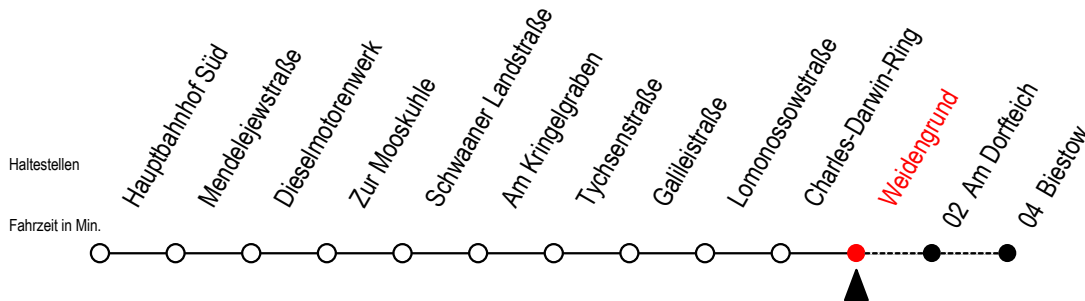

26 Weidengrund

Gültig ab 20.02.2023

Alle Angaben ohne Gewähr

Richtung: Biestow

Uhr Montag - Freitag

Uhr Samstag

Uhr Sonntag - Feiertag

5	16 ^B	5	--	5	--
6	01 31	6	21 ^B	6	--
7	01 31	7	21 ^B	7	--
8	16	8	16 ^B	8	16 ^B
9	01 ^B 46 ^B	9	16 ^B	9	16 ^B
10	31 ^B	10	01 ^B	10	01 ^B
11	16 ^B	11	01 ^B 46 ^B	11	01 ^B 46 ^B
12	01 ^B 31 ^B	12	31 ^B	12	31 ^B
13	01 31	13	16 ^B	13	16 ^B
14	01 31	14	01 ^B 46 ^B	14	01 ^B 46 ^B
15	01 31	15	31 ^B	15	31 ^B
16	01 ^B 46 ^B	16	16 ^B	16	16 ^B
17	31 ^B	17	01 ^B 46 ^B	17	01 ^B 46 ^B
18	16 ^B	18	46 ^B	18	46 ^B
19	01 ^B 46 ^B	19	36 ^B	19	36 ^B
20	24 ^B	20	16 ^B	20	16 ^B
21	16 ^B	21	16 ^B	21	16 ^B

B = Fahren bei Bedarf zwischen Weidengrund - Biestow
 Fahren bei Bedarf - bitte spätestens 30 Min. vor der Abfahrt unter
 RSAG Telefon Nr. 0381 / 802 19 00 bestellen oder beim Fahrer melden