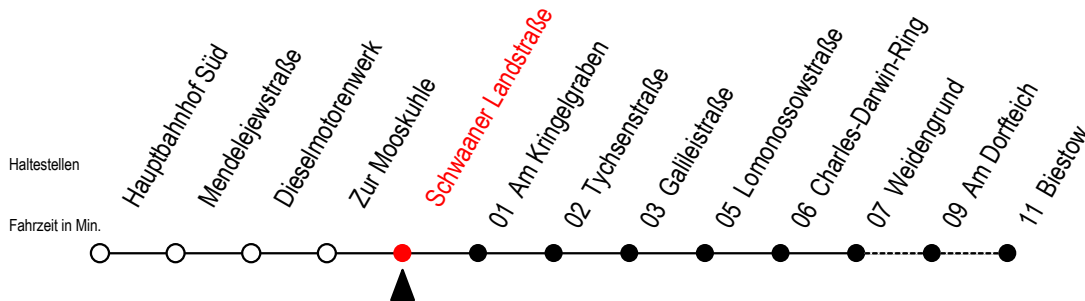

26 Schwaaner Landstraße

Gültig ab 20.02.2023

Alle Angaben ohne Gewähr

Richtung: Biestow

Uhr Montag - Freitag

Uhr Samstag

Uhr Sonntag - Feiertag

5	09 ^B 54	5	--	5	--
6	24 54	6	14 ^B	6	--
7	24	7	14 ^B	7	--
8	09 54 ^B	8	09 ^B	8	09 ^B
9	39 ^B	9	09 ^B 54 ^B	9	09 ^B 54 ^B
10	24 ^B	10	54 ^B	10	54 ^B
11	09 ^B 54 ^B	11	39 ^B	11	39 ^B
12	24 ^B 54	12	24 ^B	12	24 ^B
13	24 54	13	09 ^B 54 ^B	13	09 ^B 54 ^B
14	24 54	14	39 ^B	14	39 ^B
15	24 54 ^B	15	24 ^B	15	24 ^B
16	39 ^B	16	09 ^B 54 ^B	16	09 ^B 54 ^B
17	24 ^B	17	39 ^B	17	39 ^B
18	09 ^B 54 ^B	18	39 ^B	18	39 ^B
19	39 ^B	19	29 ^B	19	29 ^B
20	17 ^B	20	09 ^B	20	09 ^B
21	09 ^B	21	09 ^B	21	09 ^B

B = Fahren bei Bedarf zwischen Weidengrund - Biestow
 Fahren bei Bedarf - bitte spätestens 30 Min. vor der Abfahrt unter
 RSAG Telefon Nr. 0381 / 802 19 00 bestellen oder beim Fahrer melden