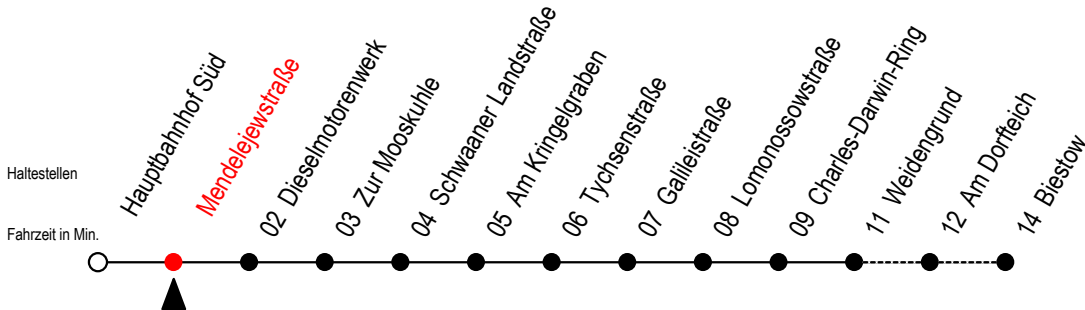

26 Mendelejewstraße

Gültig ab 20.02.2023

Alle Angaben ohne Gewähr

Richtung: Biestow

Uhr Montag - Freitag

Uhr Samstag

Uhr Sonntag - Feiertag

5	05 ^B 50	5	--	5	--
6	20 50	6	11 ^B	6	--
7	20	7	11 ^B	7	--
8	05 50 ^B	8	06 ^B	8	06 ^B
9	35 ^B	9	06 ^B 51 ^B	9	06 ^B 51 ^B
10	20 ^B	10	51 ^B	10	51 ^B
11	05 ^B 50 ^B	11	36 ^B	11	36 ^B
12	20 ^B 50	12	21 ^B	12	21 ^B
13	20 50	13	06 ^B 51 ^B	13	06 ^B 51 ^B
14	20 50	14	36 ^B	14	36 ^B
15	20 50 ^B	15	21 ^B	15	21 ^B
16	35 ^B	16	06 ^B 51 ^B	16	06 ^B 51 ^B
17	20 ^B	17	36 ^B	17	36 ^B
18	05 ^B 50 ^B	18	36 ^B	18	36 ^B
19	35 ^B	19	26 ^B	19	26 ^B
20	13 ^B	20	06 ^B	20	06 ^B
21	06 ^B	21	06 ^B	21	06 ^B

B = Fahren bei Bedarf zwischen Weidengrund - Biestow
 Fahren bei Bedarf - bitte spätestens 30 Min. vor der Abfahrt unter
 RSAG Telefon Nr. 0381 / 802 19 00 bestellen oder beim Fahrer melden