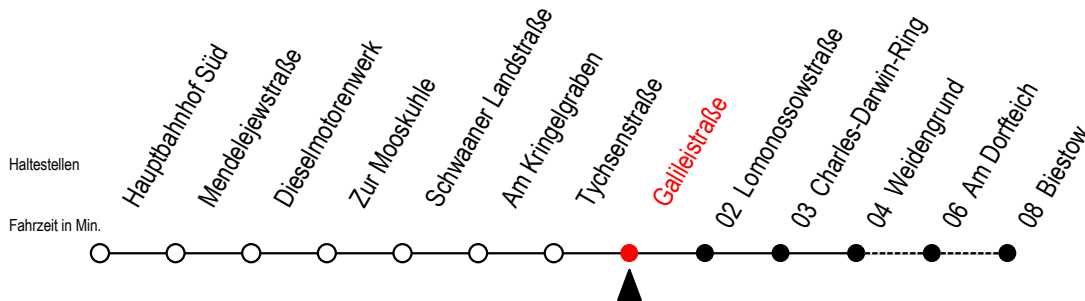

26 Galileistraße

Gültig ab 20.02.2023

Alle Angaben ohne Gewähr

Richtung: Biestow

Uhr Montag - Freitag

Uhr Samstag

Uhr Sonntag - Feiertag

5	12 ^B 57	5	--	5	--
6	27 57	6	17 ^B	6	--
7	27	7	17 ^B	7	--
8	12 57 ^B	8	12 ^B	8	12 ^B
9	42 ^B	9	12 ^B 57 ^B	9	12 ^B 57 ^B
10	27 ^B	10	57 ^B	10	57 ^B
11	12 ^B 57 ^B	11	42 ^B	11	42 ^B
12	27 ^B 57	12	27 ^B	12	27 ^B
13	27 57	13	12 ^B 57 ^B	13	12 ^B 57 ^B
14	27 57	14	42 ^B	14	42 ^B
15	27 57 ^B	15	27 ^B	15	27 ^B
16	42 ^B	16	12 ^B 57 ^B	16	12 ^B 57 ^B
17	27 ^B	17	42 ^B	17	42 ^B
18	12 ^B 57 ^B	18	42 ^B	18	42 ^B
19	42 ^B	19	32 ^B	19	32 ^B
20	20 ^B	20	12 ^B	20	12 ^B
21	12 ^B	21	12 ^B	21	12 ^B

B = Fahren bei Bedarf zwischen Weidengrund - Biestow
 Fahren bei Bedarf - bitte spätestens 30 Min. vor der Abfahrt unter
 RSAG Telefon Nr. 0381 / 802 19 00 bestellen oder beim Fahrer melden