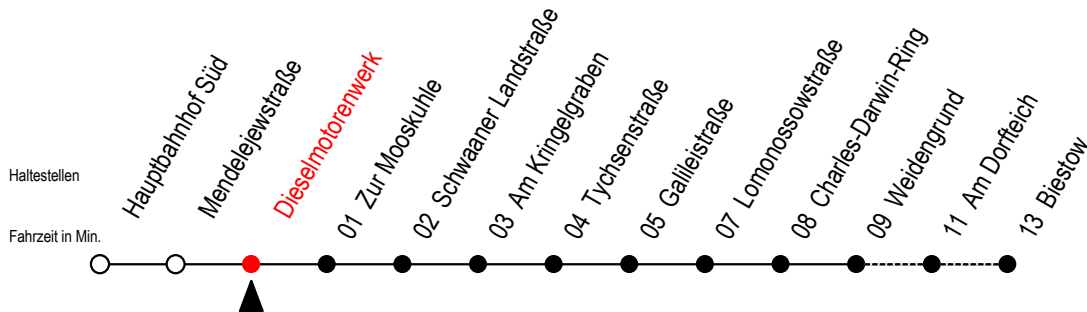

26 Dieselmotorenwerk

Gültig ab 20.02.2023

Alle Angaben ohne Gewähr

Richtung: Biestow

Uhr Montag - Freitag

Uhr Samstag

Uhr Sonntag - Feiertag

5	07 ^B 52	5	--	5	--
6	22 52	6	12 ^B	6	--
7	22	7	12 ^B	7	--
8	07 52 ^B	8	07 ^B	8	07 ^B
9	37 ^B	9	07 ^B 52 ^B	9	07 ^B 52 ^B
10	22 ^B	10	52 ^B	10	52 ^B
11	07 ^B 52 ^B	11	37 ^B	11	37 ^B
12	22 ^B 52	12	22 ^B	12	22 ^B
13	22 52	13	07 ^B 52 ^B	13	07 ^B 52 ^B
14	22 52	14	37 ^B	14	37 ^B
15	22 52 ^B	15	22 ^B	15	22 ^B
16	37 ^B	16	07 ^B 52 ^B	16	07 ^B 52 ^B
17	22 ^B	17	37 ^B	17	37 ^B
18	07 ^B 52 ^B	18	37 ^B	18	37 ^B
19	37 ^B	19	27 ^B	19	27 ^B
20	15 ^B	20	07 ^B	20	07 ^B
21	07 ^B	21	07 ^B	21	07 ^B

B = Fahren bei Bedarf zwischen Weidengrund - Biestow
 Fahren bei Bedarf - bitte spätestens 30 Min. vor der Abfahrt unter
 RSAG Telefon Nr. 0381 / 802 19 00 bestellen oder beim Fahrer melden