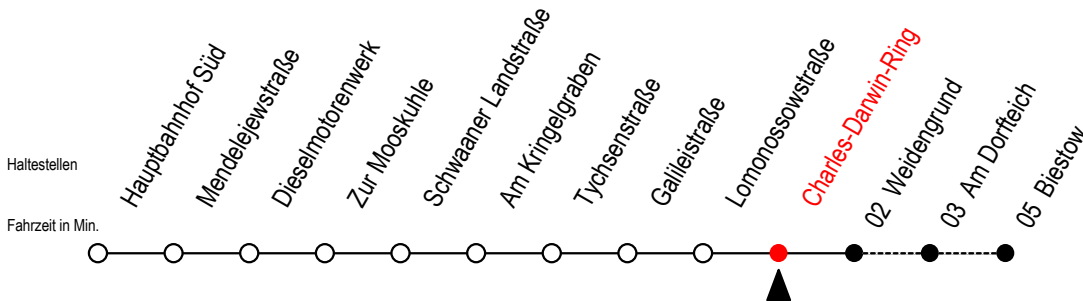

# 26 Charles-Darwin-Ring

Gültig ab 20.02.2023

Alle Angaben ohne Gewähr

Richtung: Biestow