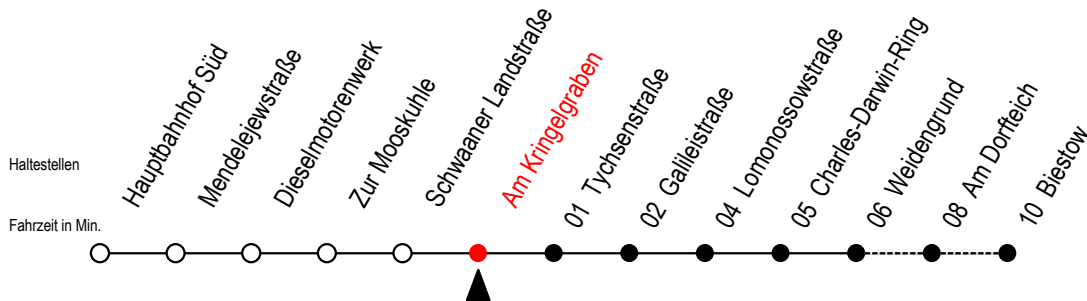

26 Am Kringelgraben

Gültig ab 20.02.2023

Alle Angaben ohne Gewähr

Richtung: Biestow

Uhr Montag - Freitag

Uhr Samstag

Uhr Sonntag - Feiertag

5	10 ^B 55	5	--	5	--
6	25 55	6	15 ^B	6	--
7	25	7	15 ^B	7	--
8	10 55 ^B	8	10 ^B	8	10 ^B
9	40 ^B	9	10 ^B 55 ^B	9	10 ^B 55 ^B
10	25 ^B	10	55 ^B	10	55 ^B
11	10 ^B 55 ^B	11	40 ^B	11	40 ^B
12	25 ^B 55	12	25 ^B	12	25 ^B
13	25 55	13	10 ^B 55 ^B	13	10 ^B 55 ^B
14	25 55	14	40 ^B	14	40 ^B
15	25 55 ^B	15	25 ^B	15	25 ^B
16	40 ^B	16	10 ^B 55 ^B	16	10 ^B 55 ^B
17	25 ^B	17	40 ^B	17	40 ^B
18	10 ^B 55 ^B	18	40 ^B	18	40 ^B
19	40 ^B	19	30 ^B	19	30 ^B
20	18 ^B	20	10 ^B	20	10 ^B
21	10 ^B	21	10 ^B	21	10 ^B

B = Fahren bei Bedarf zwischen Weidengrund - Biestow
 Fahren bei Bedarf - bitte spätestens 30 Min. vor der Abfahrt unter
 RSAG Telefon Nr. 0381 / 802 19 00 bestellen oder beim Fahrer melden