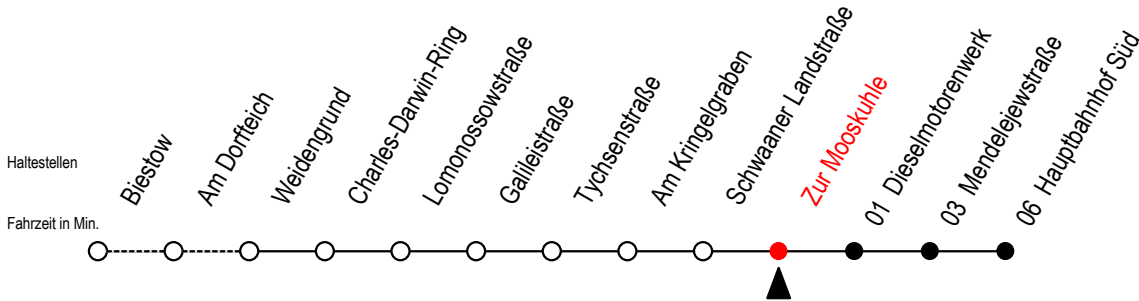

26 Zur Mooskuhle

Gültig ab 20.02.2023

Alle Angaben ohne Gewähr

Richtung: Hauptbahnhof Süd

geänderte Linienführung - Haltestelle Stadthalle entfällt

Uhr Montag - Freitag

Uhr Samstag

Uhr Sonntag - Feiertag

4	48	4	--	4	--
5	32	5	--	5	--
6	17 47	6	45	6	--
7	17 47	7	45	7	--
8	32	8	48	8	48
9	17	9	33	9	33
10	02 47	10	18	10	18
11	32	11	18	11	18
12	17 47	12	03 48	12	03 48
13	17 47	13	33	13	33
14	17 47	14	18	14	18
15	17 47	15	03 48	15	03 48
16	17	16	33	16	33
17	02 47	17	18	17	18
18	32	18	03	18	03
19	17	19	03 53	19	03 53
20	02 48	20	48	20	48
21	48	21	48	21	48