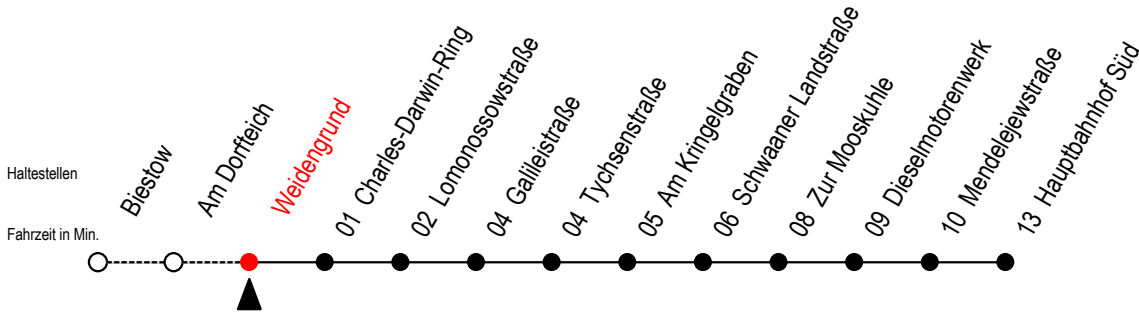

26 Weidengrund

Gültig ab 20.02.2023

Alle Angaben ohne Gewähr

Richtung: Hauptbahnhof Süd

geänderte Linienführung - Haltestelle Stadthalle entfällt

Uhr Montag - Freitag

Uhr Samstag

Uhr Sonntag - Feiertag

4	39	4	--	4	--
5	23	5	--	5	--
6	08 38	6	37	6	--
7	08 38	7	37	7	--
8	23	8	40	8	40
9	08 53	9	25	9	25
10	38	10	10	10	10
11	23	11	10 55	11	10 55
12	08 38	12	40	12	40
13	08 38	13	25	13	25
14	08 38	14	10 55	14	10 55
15	08 38	15	40	15	40
16	08 53	16	25	16	25
17	38	17	10 55	17	10 55
18	23	18	55	18	55
19	08 53	19	45	19	45
20	40	20	40	20	40
21	40	21	40	21	40