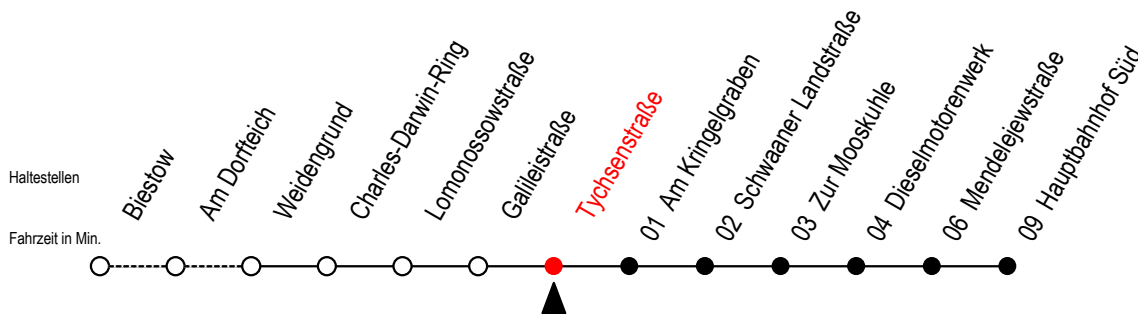

26 Tychsenstraße

Gültig ab 20.02.2023

Alle Angaben ohne Gewähr

Richtung: Hauptbahnhof Süd

geänderte Linienführung - Haltestelle Stadthalle entfällt

Uhr Montag - Freitag

Uhr Samstag

Uhr Sonntag - Feiertag

4	44	4	--	4	--
5	28	5	--	5	--
6	13 43	6	41	6	--
7	13 43	7	41	7	--
8	28	8	44	8	44
9	13 58	9	29	9	29
10	43	10	14	10	14
11	28	11	14 59	11	14 59
12	13 43	12	44	12	44
13	13 43	13	29	13	29
14	13 43	14	14 59	14	14 59
15	13 43	15	44	15	44
16	13 58	16	29	16	29
17	43	17	14 59	17	14 59
18	28	18	59	18	59
19	13 58	19	49	19	49
20	44	20	44	20	44
21	44	21	44	21	44