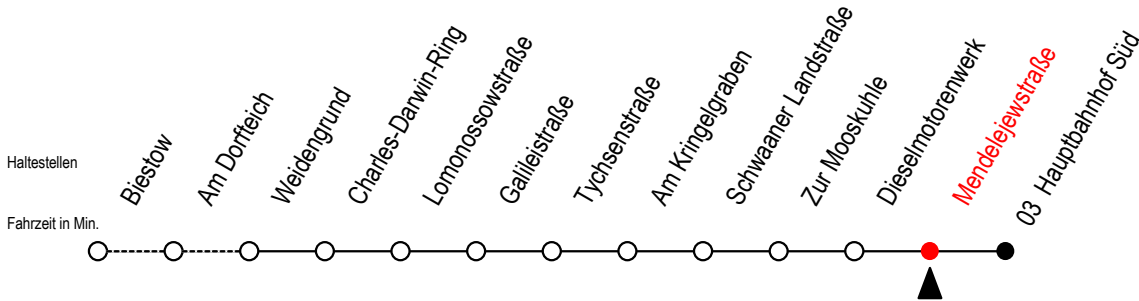

26 Mendelejewstraße

Gültig ab 20.02.2023

Alle Angaben ohne Gewähr

Richtung: Hauptbahnhof Süd

geänderte Linienführung - Haltestelle Stadthalle entfällt

Uhr Montag - Freitag

Uhr Samstag

Uhr Sonntag - Feiertag

4	50	4	--	4	--
5	34	5	--	5	--
6	19 49	6	48	6	--
7	19 49	7	48	7	--
8	34	8	51	8	51
9	19	9	36	9	36
10	04 49	10	21	10	21
11	34	11	21	11	21
12	19 49	12	06 51	12	06 51
13	19 49	13	36	13	36
14	19 49	14	21	14	21
15	19 49	15	06 51	15	06 51
16	19	16	36	16	36
17	04 49	17	21	17	21
18	34	18	06	18	06
19	19	19	06 56	19	06 56
20	04 51	20	51	20	51
21	51	21	51	21	51