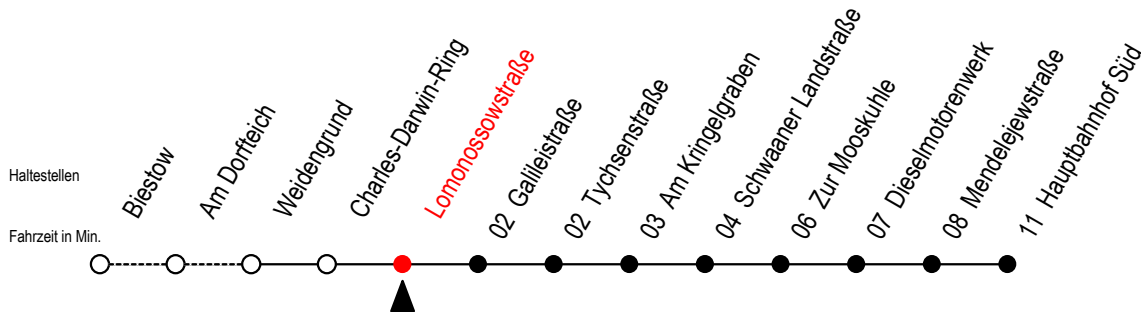

26 Lomonossowstraße

Gültig ab 20.02.2023

Alle Angaben ohne Gewähr

Richtung: Hauptbahnhof Süd

geänderte Linienführung - Haltestelle Stadthalle entfällt

Uhr Montag - Freitag

Uhr Samstag

Uhr Sonntag - Feiertag

4	41	4	--	4	--
5	25	5	--	5	--
6	10 40	6	39	6	--
7	10 40	7	39	7	--
8	25	8	42	8	42
9	10 55	9	27	9	27
10	40	10	12	10	12
11	25	11	12 57	11	12 57
12	10 40	12	42	12	42
13	10 40	13	27	13	27
14	10 40	14	12 57	14	12 57
15	10 40	15	42	15	42
16	10 55	16	27	16	27
17	40	17	12 57	17	12 57
18	25	18	57	18	57
19	10 55	19	47	19	47
20	42	20	42	20	42
21	42	21	42	21	42