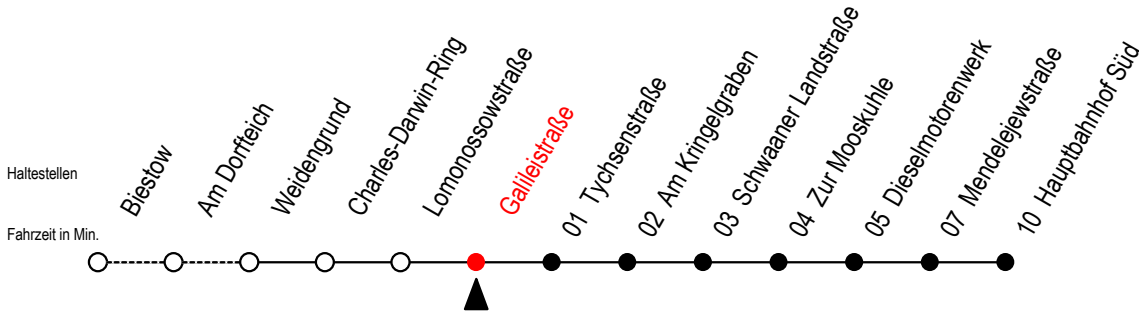

# 26 Galileistraße

Gültig ab 20.02.2023

Alle Angaben ohne Gewähr

Richtung: Hauptbahnhof Süd

geänderte Linienführung - Haltestelle Stadthalle entfällt

## Uhr Montag - Freitag