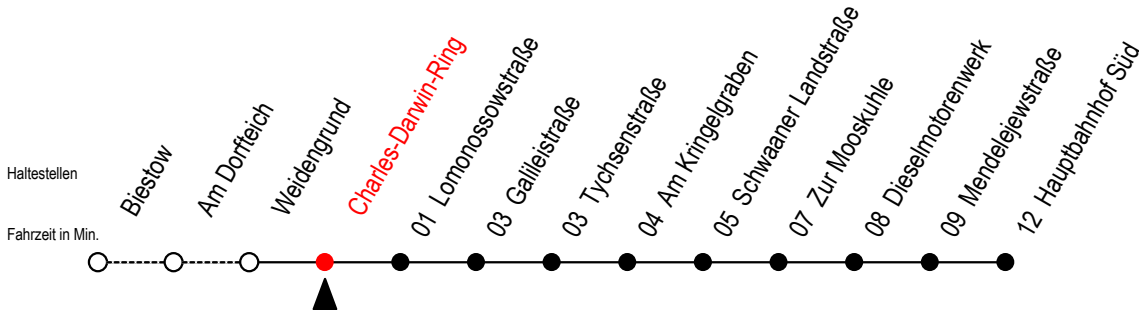

# 26 Charles-Darwin-Ring

Gültig ab 20.02.2023

Alle Angaben ohne Gewähr

Richtung: Hauptbahnhof Süd

geänderte Linienführung - Haltestelle Stadthalle entfällt

## Uhr Montag - Freitag