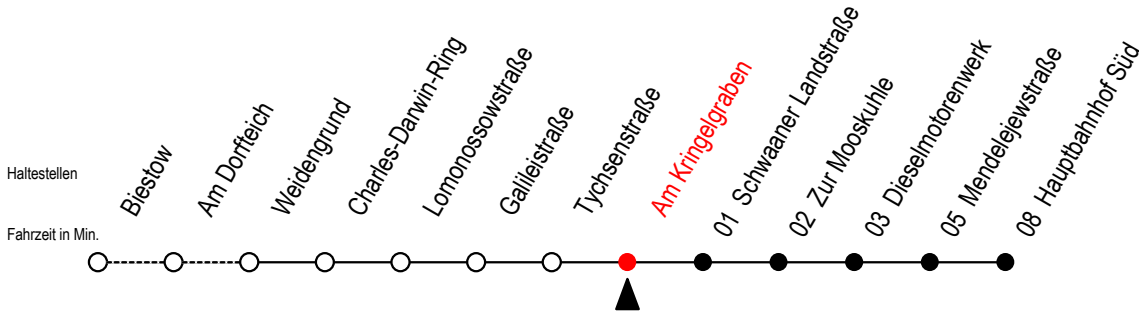

# 26 Am Kringelgraben

Gültig ab 20.02.2023

Alle Angaben ohne Gewähr

Richtung: Hauptbahnhof Süd

geänderte Linienführung - Haltestelle Stadthalle entfällt

## Uhr Montag - Freitag