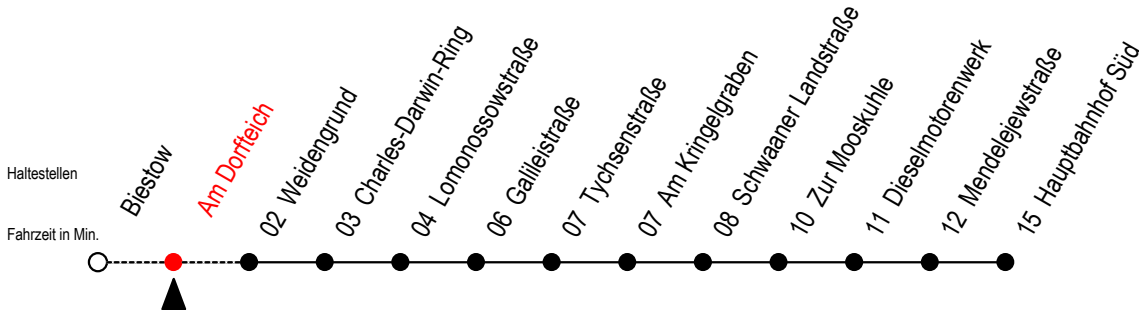

26 Am Dorfteich

Gültig ab 20.02.2023

Alle Angaben ohne Gewähr

Richtung: Hauptbahnhof Süd

geänderte Linienführung - Haltestelle Stadthalle entfällt

Uhr Montag - Freitag

Uhr Samstag

Uhr Sonntag - Feiertag

4	37 ^B	4	--	4	--
5	21 ^B	5	--	5	--
6	06 36	6	35 ^B	6	--
7	06 36	7	35 ^B	7	--
8	21	8	38 ^B	8	38 ^B
9	06 ^B 51 ^B	9	23 ^B	9	23 ^B
10	36 ^B	10	08 ^B	10	08 ^B
11	21 ^B	11	08 ^B 53 ^B	11	08 ^B 53 ^B
12	06 ^B 36 ^B	12	38 ^B	12	38 ^B
13	06 36	13	23 ^B	13	23 ^B
14	06 36	14	08 ^B 53 ^B	14	08 ^B 53 ^B
15	06 36	15	38 ^B	15	38 ^B
16	06 ^B 51 ^B	16	23 ^B	16	23 ^B
17	36 ^B	17	08 ^B 53 ^B	17	08 ^B 53 ^B
18	21 ^B	18	53 ^B	18	53 ^B
19	06 ^B 51 ^B	19	43 ^B	19	43 ^B
20	38 ^B	20	38 ^B	20	38 ^B
21	38 ^B	21	38 ^B	21	38 ^B

B = Fahren bei Bedarf zwischen Biestow - Weidengrund

Fahren bei Bedarf bitte bis spätestens 30 Min.
vor der Abfahrt unter 0381 802 1900 bestellen