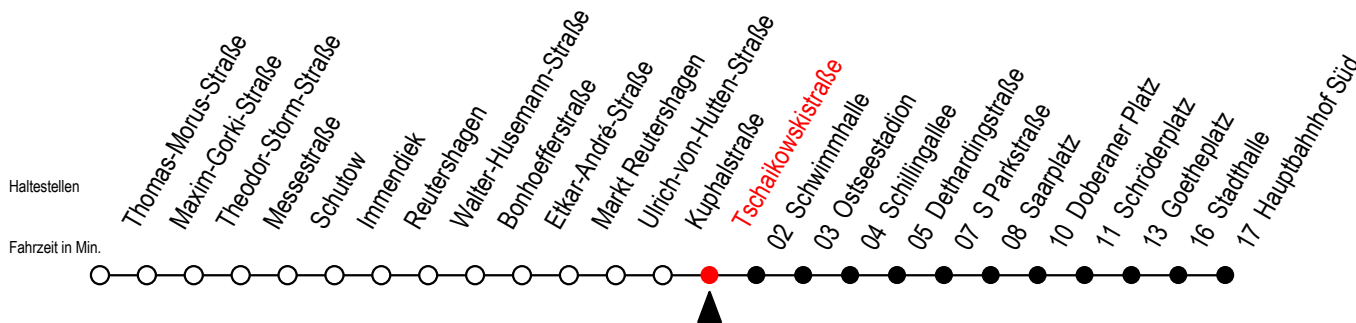

25 Tschaikowskistraße

Gültig ab 15.08.2022

Alle Angaben ohne Gewähr

Richtung: Hauptbahnhof Süd über Doberaner Platz

Uhr Montag - Freitag						Uhr Samstag				Uhr Sonntag - Feiertag						
4	16	46				4	--			4	--					
5	06	21	36	51		5	--			5	--					
6	01	11	21	31	41	51	6	16	46	6	--					
7	01	11	21	31	41	51	7	16	46	7	--					
8	01	11	21	31	41	51	8	16	46	8	16	46				
9	01	11	21	31	41	51	9	16	33	48	9	16	46			
10	01	11	21	31	41	51	10	03	18	33	48	10	16	46		
11	01	11	21	31	41	51	11	03	18	33	48	11	16	46		
12	01	11	21	31	41	51	12	03	18	33	48	12	12	27	42	57
13	01	11	21	31	41	51	13	03	18	33	48	13	12	27	42	57
14	01	11	21	31	41	51	14	03	18	33	48	14	12	27	42	57
15	01	11	21	31	41	51	15	03	18	33	48	15	12	27	42	57
16	01	11	21	31	41	51	16	03	18	33	48	16	12	27	42	57
17	01	11	21	31	41	51	17	03	18	33	48	17	12	27	42	57
18	01	11	21	31	41	51	18	03	18	33	48	18	12	27	42	57
19	03	18	33	48			19	03	18	33	48	19	12	27	42	57
20	03	18	33	46			20	03	18	33	46	20	12	27	46	
21	16	46					21	16	46			21	16	46		
22	16	46					22	16	46			22	16	46		
23	16	46					23	16	46			23	16	46		