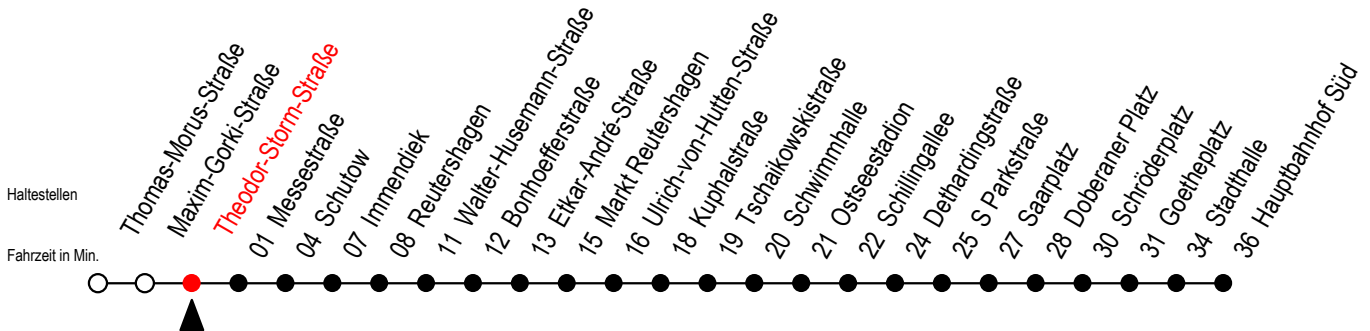

25 Theodor-Storm-Straße

Gültig ab 15.08.2022

Alle Angaben ohne Gewähr

Richtung: Hauptbahnhof Süd über Markt Reutershagen - Doberaner Platz

Uhr Montag - Freitag

Uhr Samstag

Uhr Sonntag - Feiertag

3	59			3	--			3	--	
4	29			4	--			4	--	
5	02	32		5	59			5	--	
6	02	32	52	6	29	59		6	--	
7	12	32	52	7	29	59		7	57	
8	12	32	52	8	29	59		8	27	57
9	12	32	52	9	29	59		9	27	57
10	12	32	52	10	29	59		10	27	57
11	12	32	52	11	29	59		11	27	53
12	12	32	52	12	29	59		12	23	53
13	12	32	52	13	29	59		13	23	53
14	12	32	52	14	29	59		14	23	53
15	12	32	52	15	29	59		15	23	53
16	12	32	52	16	29	59		16	23	53
17	12	32	52	17	29	59		17	23	53
18	12	32	59	18	29	59		18	23	53
19	29	59		19	29	59		19	23	53
20	29	59		20	29	59		20	29	59
21	29	59		21	29	59		21	29	59
22	29	59		22	29	59		22	29	59
23	29			23	29			23	29	