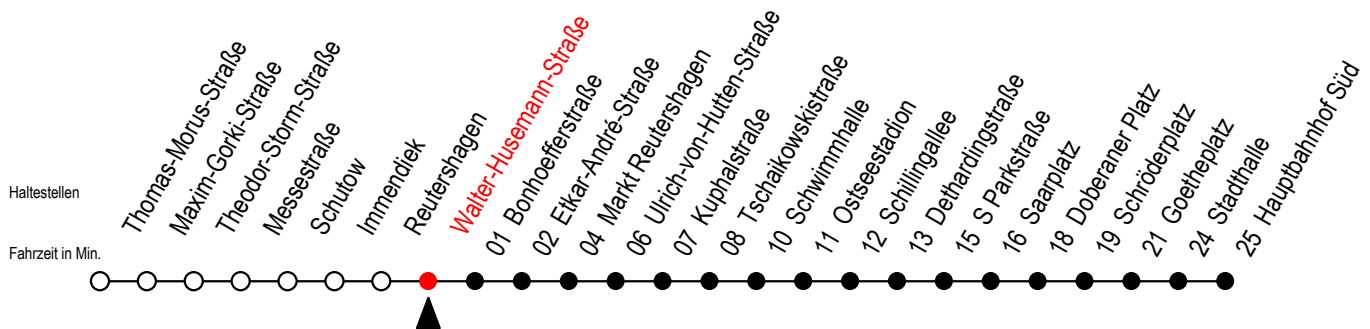

25 Walter-Husemann-Straße

Gültig ab 15.08.2022

Alle Angaben ohne Gewähr

Richtung: Hauptbahnhof Süd über Markt Reutershagen - Doberaner Platz

Uhr Montag - Freitag

Uhr Samstag

Uhr Sonntag - Feiertag

4	08 38	4	--	4	--
5	13 43	5	--	5	--
6	12 42	6	08 38	6	--
7	02 22 42	7	08 38	7	--
8	02 22 42	8	08 38	8	08 38
9	02 22 42	9	08 39	9	08 38
10	02 22 42	10	09 39	10	08 38
11	02 22 42	11	09 39	11	08 38
12	02 22 42	12	09 39	12	04 34
13	02 22 42	13	09 39	13	04 34
14	02 22 42	14	09 39	14	04 34
15	02 22 42	15	09 39	15	04 34
16	02 22 42	16	09 39	16	04 34
17	02 22 42	17	09 39	17	04 34
18	02 22 42	18	09 39	18	04 34
19	09 39	19	09 39	19	04 34
20	09 38	20	09 38	20	04 38
21	08 38	21	08 38	21	08 38
22	08 38	22	08 38	22	08 38
23	08 38	23	08 38	23	08 38