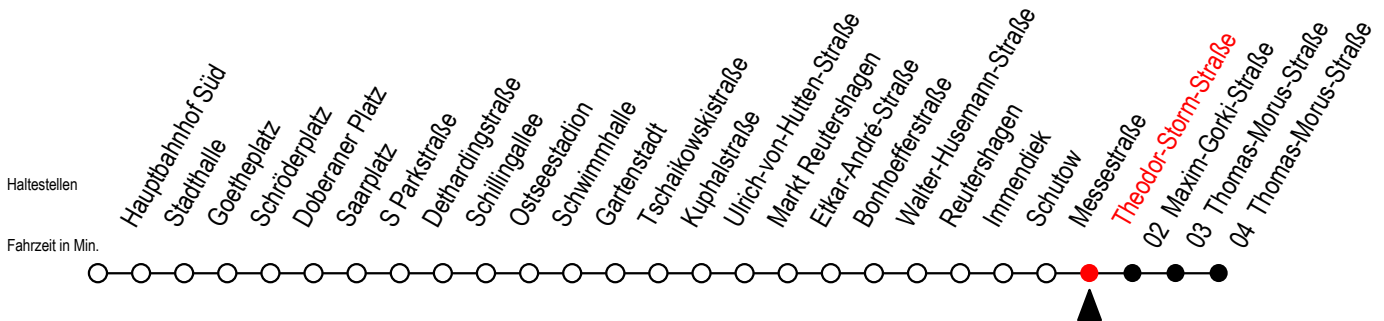

25 Theodor-Storm-Straße

Gültig ab 15.08.2022

Alle Angaben ohne Gewähr

Richtung: Thomas-Morus-Straße

Uhr Montag - Freitag

Uhr Samstag

Uhr Sonntag - Feiertag

4	58	4	--	4	--
5	28	5	--	5	--
6	00 30	6	28 58	6	--
7	03 23 43	7	28 58	7	--
8	03 23 43	8	28 58	8	28 58
9	03 23 43	9	28 58	9	28 58
10	03 23 43	10	32	10	28 58
11	03 23 43	11	02 32	11	28 58
12	03 23 43	12	02 32	12	28 59
13	03 23 43	13	02 32	13	29 59
14	03 23 43	14	02 32	14	29 59
15	03 23 43	15	02 32	15	29 59
16	03 23 43	16	02 32	16	29 59
17	03 23 43	17	02 32	17	29 59
18	03 23 43	18	02 32	18	29 59
19	03 32	19	02 32	19	29 59
20	02 32	20	02 32	20	29 59
21	02 28 58	21	02 28 58	21	28 58
22	28 58	22	28 58	22	28 58
23	28 58	23	28 58	23	28 58
0	28	0	28	0	28