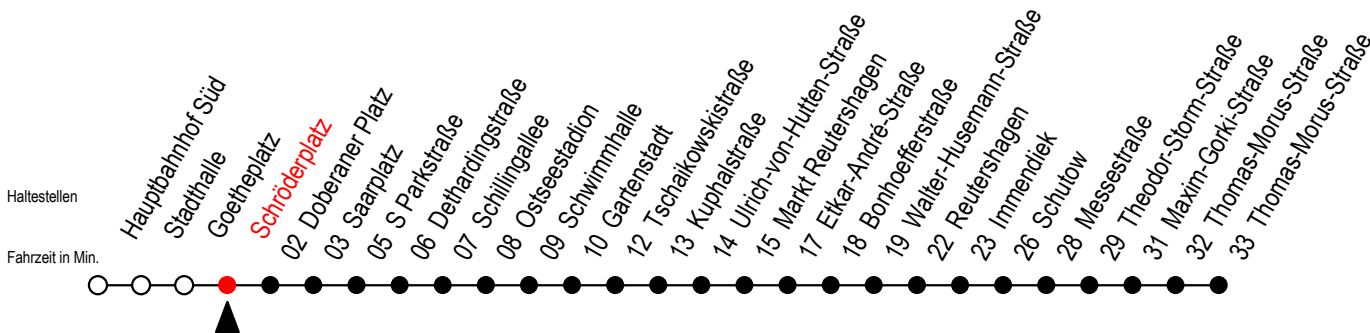

25 Schröderplatz

Gültig ab 15.08.2022

Alle Angaben ohne Gewähr

Richtung: Thomas-Morus-Straße über Doberaner Platz

Uhr Montag - Freitag				Uhr Samstag				Uhr Sonntag - Feiertag			
4	25	55		4	--			4	--		
5	15 ^x	30	45 ^x	5	55			5	--		
6	00	12 ^x	22 ^x 32 42 ^x 52	6	25	55		6	--		
7	02 ^x	12	22 ^x 32 42 ^x 52	7	25	55		7	54		
8	02 ^x	12	22 ^x 32 42 ^x 52	8	25	55		8	24	54	
9	02 ^x	12	22 ^x 32 42 ^x 52	9	25	46 ^{HX}		9	24	54	
10	02 ^x	12	22 ^x 32 42 ^x 52	10	01	16 ^{HX} 31 46 ^{HX}		10	24	54	
11	02 ^x	12	22 ^x 32 42 ^x 52	11	01	16 ^{HX} 31 46 ^{HX}		11	24	54	
12	02 ^x	12	22 ^x 32 42 ^x 52	12	01	16 ^{HX} 31 46 ^{HX}		12	14 ^x	29	44 ^x 59
13	02 ^x	12	22 ^x 32 42 ^x 52	13	01	16 ^{HX} 31 46 ^{HX}		13	14 ^x	29	44 ^x 59
14	02 ^x	12	22 ^x 32 42 ^x 52	14	01	16 ^{HX} 31 46 ^{HX}		14	14 ^x	29	44 ^x 59
15	02 ^x	12	22 ^x 32 42 ^x 52	15	01	16 ^{HX} 31 46 ^{HX}		15	14 ^x	29	44 ^x 59
16	02 ^x	12	22 ^x 32 42 ^x 52	16	01	16 ^{HX} 31 46 ^{HX}		16	14 ^x	29	44 ^x 59
17	02 ^x	12	22 ^x 32 42 ^x 52	17	01	16 ^{HX} 31 46 ^{HX}		17	14 ^x	29	44 ^x 59
18	02 ^x	12	22 ^x 32 46 ^{HX}	18	01	16 ^{HX} 31 46 ^{HX}		18	14 ^x	29	44 ^x 59
19	01	16 ^{HX}	31 46 ^{HX}	19	01	16 ^{HX} 31 46 ^{HX}		19	14 ^x	29	44 ^x 59
20	01	16 ^{HX}	31 46 ^{HX} 55	20	01	16 ^{HX} 31 46 ^{HX}		20	14 ^x	29	44 ^x 55
					55						
21	25	55		21	25	55		21	25	55	
22	25	55		22	25	55		22	25	55	
23	25	55		23	25	55		23	25	55	

X = fährt bis Markt Reutershagen

H = fährt ab Markt Reutershagen als Linie 39 Richtung S Lütten Klein