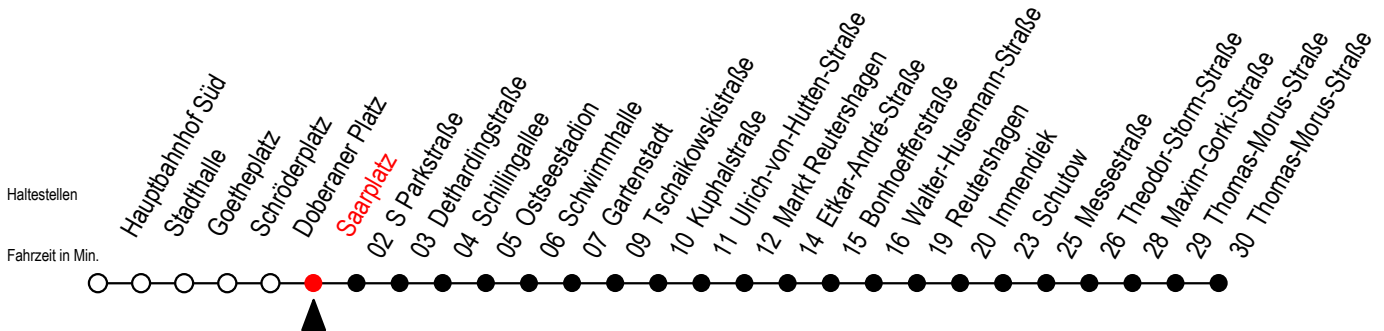

25 Saarplatz

Gültig ab 15.08.2022

Alle Angaben ohne Gewähr

Richtung: Thomas-Morus-Straße

Uhr Montag - Freitag						Uhr Samstag				Uhr Sonntag - Feiertag					
4	32					4	--			4	--				
5	02	19^X	34	49^X		5	--			5	--				
6	04	15^X	25^X	35	45^X 55	6	02	32		6	--				
7	05^X	15	25^X	35	45^X 55	7	02	32		7	--				
8	05^X	15	25^X	35	45^X 55	8	02	32		8	01	31			
9	05^X	15	25^X	35	45^X 55	9	02	32	49^{HX}	9	01	31			
10	05^X	15	25^X	35	45^X 55	10	04	19^{HX}	34	49^{HX}	10	01	31		
11	05^X	15	25^X	35	45^X 55	11	04	19^{HX}	34	49^{HX}	11	01	31		
12	05^X	15	25^X	35	45^X 55	12	04	19^{HX}	34	49^{HX}	12	01	18^X	33	48^X
13	05^X	15	25^X	35	45^X 55	13	04	19^{HX}	34	49^{HX}	13	03	18^X	33	48^X
14	05^X	15	25^X	35	45^X 55	14	04	19^{HX}	34	49^{HX}	14	03	18^X	33	48^X
15	05^X	15	25^X	35	45^X 55	15	04	19^{HX}	34	49^{HX}	15	03	18^X	33	48^X
16	05^X	15	25^X	35	45^X 55	16	04	19^{HX}	34	49^{HX}	16	03	18^X	33	48^X
17	05^X	15	25^X	35	45^X 55	17	04	19^{HX}	34	49^{HX}	17	03	18^X	33	48^X
18	05^X	15	25^X	35	49^{HX}	18	04	19^{HX}	34	49^{HX}	18	03	18^X	33	48^X
19	04	19^{HX}	34	49^{HX}		19	04	19^{HX}	34	49^{HX}	19	03	18^X	33	48^X
20	04	19^{HX}	34	49^{HX}		20	04	19^{HX}	34	49^{HX}	20	03	18^X	33	48^X
21	02	32				21	02	32		21	02	32			
22	02	32				22	02	32		22	02	32			
23	02	32				23	02	32		23	02	32			
0	02					0	02			0	02				

X = fährt bis Markt Reutershagen

H = fährt ab Markt Reutershagen als Linie 39 Richtung S Lütten Klein