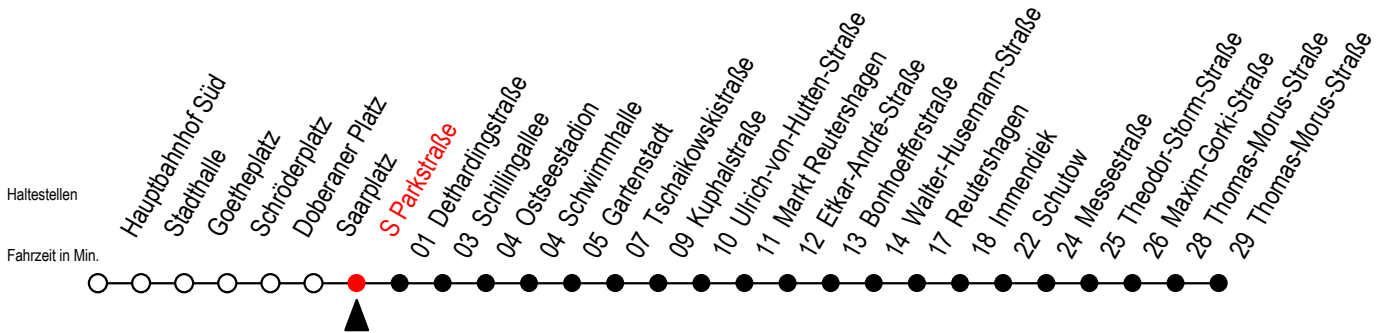

25 S Parkstraße

Gültig ab 15.08.2022

Alle Angaben ohne Gewähr

Richtung: Thomas-Morus-Straße

Uhr Montag - Freitag					Uhr Samstag					Uhr Sonntag - Feiertag				
4	33				4	--				4	--			
5	03	20 ^X	35	50 ^X	5	--				5	--			
6	05	17 ^X	27 ^X	37	47 ^X	57				6	--			
7	07 ^X	17	27 ^X	37	47 ^X	57				7	--			
8	07 ^X	17	27 ^X	37	47 ^X	57				8	02	32		
9	07 ^X	17	27 ^X	37	47 ^X	57				9	02	32		
10	07 ^X	17	27 ^X	37	47 ^X	57				10	06	21 ^{HX}	36	51 ^{HX}
11	07 ^X	17	27 ^X	37	47 ^X	57				11	06	21 ^{HX}	36	51 ^{HX}
12	07 ^X	17	27 ^X	37	47 ^X	57				12	06	21 ^{HX}	36	51 ^{HX}
13	07 ^X	17	27 ^X	37	47 ^X	57				13	06	21 ^{HX}	36	51 ^{HX}
14	07 ^X	17	27 ^X	37	47 ^X	57				14	06	21 ^{HX}	36	51 ^{HX}
15	07 ^X	17	27 ^X	37	47 ^X	57				15	06	21 ^{HX}	36	51 ^{HX}
16	07 ^X	17	27 ^X	37	47 ^X	57				16	06	21 ^{HX}	36	51 ^{HX}
17	07 ^X	17	27 ^X	37	47 ^X	57				17	06	21 ^{HX}	36	51 ^{HX}
18	07 ^X	17	27 ^X	37	51 ^{HX}					18	06	21 ^{HX}	36	51 ^{HX}
19	06	21 ^{HX}	36	51 ^{HX}						19	06	21 ^{HX}	36	51 ^{HX}
20	06	21 ^{HX}	36	51 ^{HX}						20	06	21 ^{HX}	36	51 ^{HX}
21	03	33			21	03	33			21	03	33		
22	03	33			22	03	33			22	03	33		
23	03	33			23	03	33			23	03	33		
0	03				0	03				0	03			

X = fährt bis Markt Reutershagen

H = fährt ab Markt Reutershagen als Linie 39 Richtung S Lütten Klein