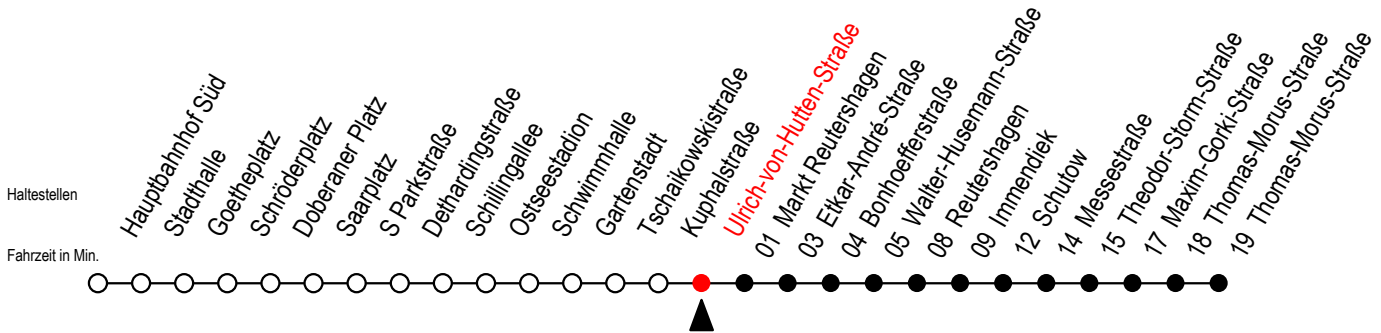

25 Ulrich-von-Hutten-Straße

Gültig ab 15.08.2022

Alle Angaben ohne Gewähr

Richtung: Thomas-Morus-Straße

Uhr Montag - Freitag						Uhr Samstag			Uhr Sonntag - Feiertag								
4	42					4	--					4	--				
5	12	29 ^X	44	59 ^X		5	--					5	--				
6	14	26 ^X	36 ^X	46	56 ^X	6	12	42				6	--				
7	06	16 ^X	26	36 ^X	46	56 ^X	7	12	42			7	--				
8	06	16 ^X	26	36 ^X	46	56 ^X	8	12	42			8	11	41			
9	06	16 ^X	26	36 ^X	46	56 ^X	9	12	42			9	11	41			
10	06	16 ^X	26	36 ^X	46	56 ^X	10	00 ^{HX}	15	30 ^{HX}	45	10	11	41			
11	06	16 ^X	26	36 ^X	46	56 ^X	11	00 ^{HX}	15	30 ^{HX}	45	11	11	41			
12	06	16 ^X	26	36 ^X	46	56 ^X	12	00 ^{HX}	15	30 ^{HX}	45	12	11	28 ^X	43	58 ^X	
13	06	16 ^X	26	36 ^X	46	56 ^X	13	00 ^{HX}	15	30 ^{HX}	45	13	13	28 ^X	43	58 ^X	
14	06	16 ^X	26	36 ^X	46	56 ^X	14	00 ^{HX}	15	30 ^{HX}	45	14	13	28 ^X	43	58 ^X	
15	06	16 ^X	26	36 ^X	46	56 ^X	15	00 ^{HX}	15	30 ^{HX}	45	15	13	28 ^X	43	58 ^X	
16	06	16 ^X	26	36 ^X	46	56 ^X	16	00 ^{HX}	15	30 ^{HX}	45	16	13	28 ^X	43	58 ^X	
17	06	16 ^X	26	36 ^X	46	56 ^X	17	00 ^{HX}	15	30 ^{HX}	45	17	13	28 ^X	43	58 ^X	
18	06	16 ^X	26	36 ^X	46		18	00 ^{HX}	15	30 ^{HX}	45	18	13	28 ^X	43	58 ^X	
19	00 ^{HX}	15	30 ^{HX}	45			19	00 ^{HX}	15	30 ^{HX}	45	19	13	28 ^X	43	58 ^X	
20	00 ^{HX}	15	30 ^{HX}	45			20	00 ^{HX}	15	30 ^{HX}	45	20	13	28 ^X	43	58 ^X	
21	00 ^{HX}	12	42				21	00 ^{HX}	12	42		21	12	42			
22	12	42					22	12	42			22	12	42			
23	12	42					23	12	42			23	12	42			
0	12						0	12				0	12				

X = fährt bis Markt Reutershagen

H = fährt ab Markt Reutershagen als Linie 39 Richtung S Lütten Klein