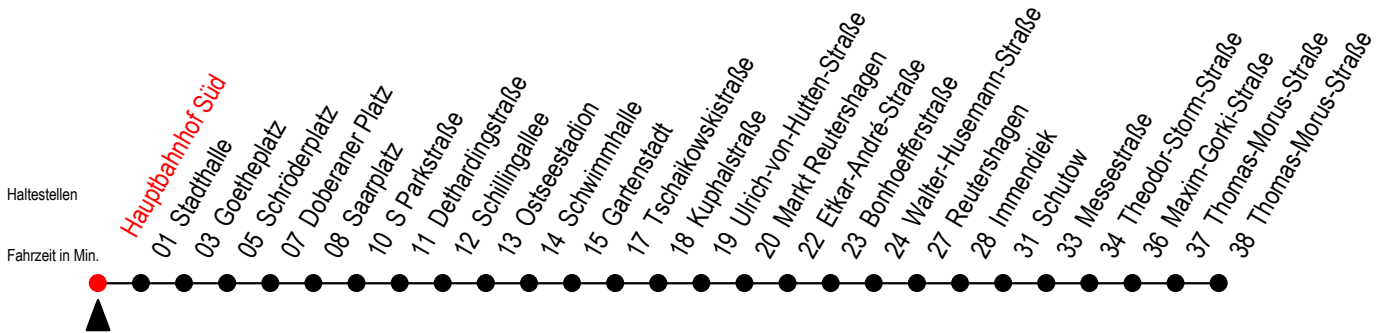

25 Hauptbahnhof Süd

Gültig ab 15.08.2022

Alle Angaben ohne Gewähr

Richtung: Thomas-Morus-Straße über Doberaner Platz

Uhr Montag - Freitag					Uhr Samstag			Uhr Sonntag - Feiertag		
4	21	51			4	--			4	--
5	10 ^x	25	40 ^x	55	5	51			5	--
6	07 ^x	17 ^x	27	37 ^x 47 57 ^x	6	21	51		6	--
7	07	17 ^x	27	37 ^x 47 57 ^x	7	21	51		7	49
8	07	17 ^x	27	37 ^x 47 57 ^x	8	21	51		8	19 49
9	07	17 ^x	27	37 ^x 47 57 ^x	9	21	41 ^{HX} 56		9	19 49
10	07	17 ^x	27	37 ^x 47 57 ^x	10	11 ^{HX}	26 41 ^{HX} 56		10	19 49
11	07	17 ^x	27	37 ^x 47 57 ^x	11	11 ^{HX}	26 41 ^{HX} 56		11	19 49
12	07	17 ^x	27	37 ^x 47 57 ^x	12	11 ^{HX}	26 41 ^{HX} 56		12	09 ^x 24 39 ^x 54
13	07	17 ^x	27	37 ^x 47 57 ^x	13	11 ^{HX}	26 41 ^{HX} 56		13	09 ^x 24 39 ^x 54
14	07	17 ^x	27	37 ^x 47 57 ^x	14	11 ^{HX}	26 41 ^{HX} 56		14	09 ^x 24 39 ^x 54
15	07	17 ^x	27	37 ^x 47 57 ^x	15	11 ^{HX}	26 41 ^{HX} 56		15	09 ^x 24 39 ^x 54
16	07	17 ^x	27	37 ^x 47 57 ^x	16	11 ^{HX}	26 41 ^{HX} 56		16	09 ^x 24 39 ^x 54
17	07	17 ^x	27	37 ^x 47 57 ^x	17	11 ^{HX}	26 41 ^{HX} 56		17	09 ^x 24 39 ^x 54
18	07	17 ^x	27	41 ^{HX} 56	18	11 ^{HX}	26 41 ^{HX} 56		18	09 ^x 24 39 ^x 54
19	11 ^{HX}	26	41 ^{HX}	56	19	11 ^{HX}	26 41 ^{HX} 56		19	09 ^x 24 39 ^x 54
20	11 ^{HX}	26	41 ^{HX}	51	20	11 ^{HX}	26 41 ^{HX} 51		20	09 ^x 24 39 ^x 51
21	21	51			21	21	51		21	21 51
22	21	51			22	21	51		22	21 51
23	21	51			23	21	51		23	21 51

X = fährt bis Markt Reutershagen

H = fährt ab Markt Reutershagen als Linie 39 Richtung S Lütten Klein