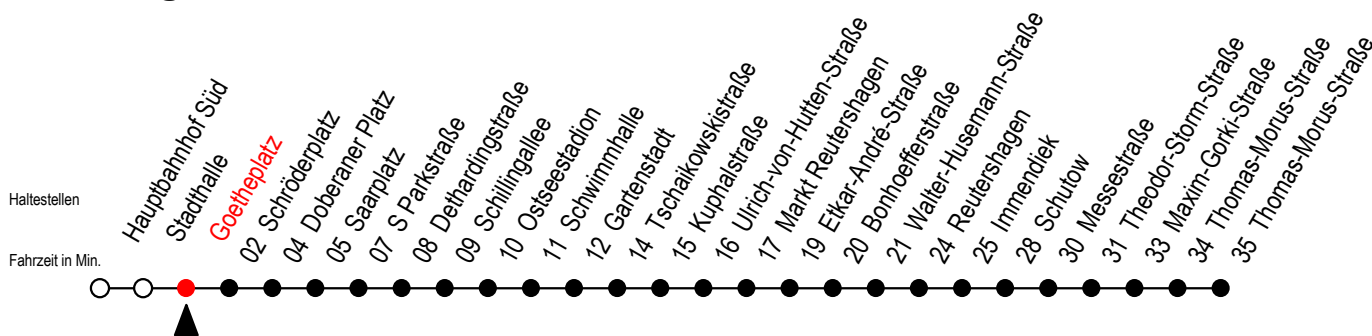

25 Goetheplatz

Gültig ab 15.08.2022

Alle Angaben ohne Gewähr

Richtung: Thomas-Morus-Straße über Doberaner Platz

Uhr Montag - Freitag

Uhr Samstag

Uhr Sonntag - Feiertag

4	23 53	4	--	4	--
5	13 ^x 28 43 ^x 58	5	53	5	--
6	10 ^x 20 ^x 30 40 ^x 50	6	23 53	6	--
7	00 ^x 10 20 ^x 30 40 ^x 50	7	23 53	7	52
8	00 ^x 10 20 ^x 30 40 ^x 50	8	23 53	8	22 52
9	00 ^x 10 20 ^x 30 40 ^x 50	9	23 44 ^{HX} 59	9	22 52
10	00 ^x 10 20 ^x 30 40 ^x 50	10	14 ^{HX} 29 44 ^{HX} 59	10	22 52
11	00 ^x 10 20 ^x 30 40 ^x 50	11	14 ^{HX} 29 44 ^{HX} 59	11	22 52
12	00 ^x 10 20 ^x 30 40 ^x 50	12	14 ^{HX} 29 44 ^{HX} 59	12	12 ^x 27 42 ^x 57
13	00 ^x 10 20 ^x 30 40 ^x 50	13	14 ^{HX} 29 44 ^{HX} 59	13	12 ^x 27 42 ^x 57
14	00 ^x 10 20 ^x 30 40 ^x 50	14	14 ^{HX} 29 44 ^{HX} 59	14	12 ^x 27 42 ^x 57
15	00 ^x 10 20 ^x 30 40 ^x 50	15	14 ^{HX} 29 44 ^{HX} 59	15	12 ^x 27 42 ^x 57
16	00 ^x 10 20 ^x 30 40 ^x 50	16	14 ^{HX} 29 44 ^{HX} 59	16	12 ^x 27 42 ^x 57
17	00 ^x 10 20 ^x 30 40 ^x 50	17	14 ^{HX} 29 44 ^{HX} 59	17	12 ^x 27 42 ^x 57
18	00 ^x 10 20 ^x 30 44 ^{HX} 59	18	14 ^{HX} 29 44 ^{HX} 59	18	12 ^x 27 42 ^x 57
19	14 ^{HX} 29 44 ^{HX} 59	19	14 ^{HX} 29 44 ^{HX} 59	19	12 ^x 27 42 ^x 57
20	14 ^{HX} 29 44 ^{HX} 53	20	14 ^{HX} 29 44 ^{HX} 53	20	12 ^x 27 42 ^x 53
21	23 53	21	23 53	21	23 53
22	23 53	22	23 53	22	23 53
23	23 53	23	23 53	23	23 53

X = fährt bis Markt Reutershagen

H = fährt ab Markt Reutershagen als Linie 39 Richtung S Lütten Klein