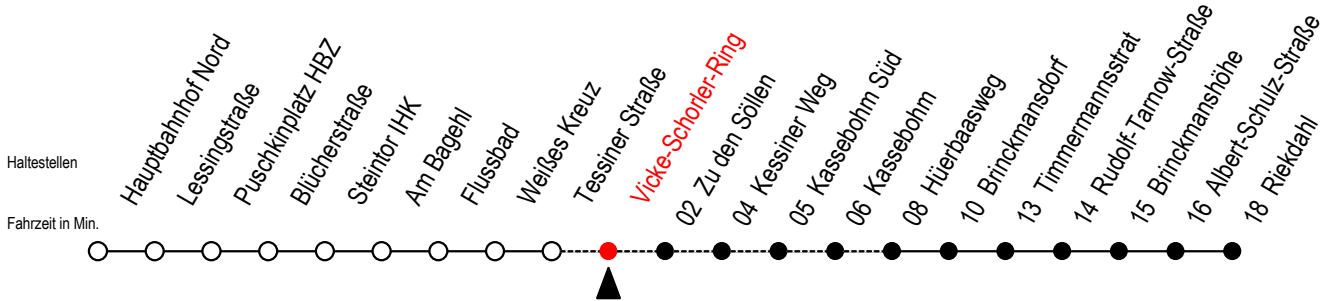

23 Vicke-Schorler-Ring

Gültig ab 20.02.2023

Alle Angaben ohne Gewähr

Richtung: Riekdahl

Uhr Montag - Freitag		Uhr Samstag		Uhr Sonntag - Feiertag	
6	--	6	15 45	6	--
7	--	7	15 45	7	--
8	--	8	15 45	8	16 46
9	--	9	15	9	16 46
10	--	10	--	10	16 46
11	--	11	--	11	16 46
12	--	12	--	12	16 46
13	--	13	--	13	16 46
14	--	14	--	14	16 46
15	--	15	--	15	16 46
16	--	16	--	16	16 46
17	--	17	--	17	16 46
18	--	18	--	18	16 46
19	--	19	--	19	16 46
20	45	20	45	20	16 45
21	15 45	21	15 45	21	15 45
22	15 45	22	15 45	22	15 45
23	15 45	23	15 45	23	15 45
0	15	0	15	0	15