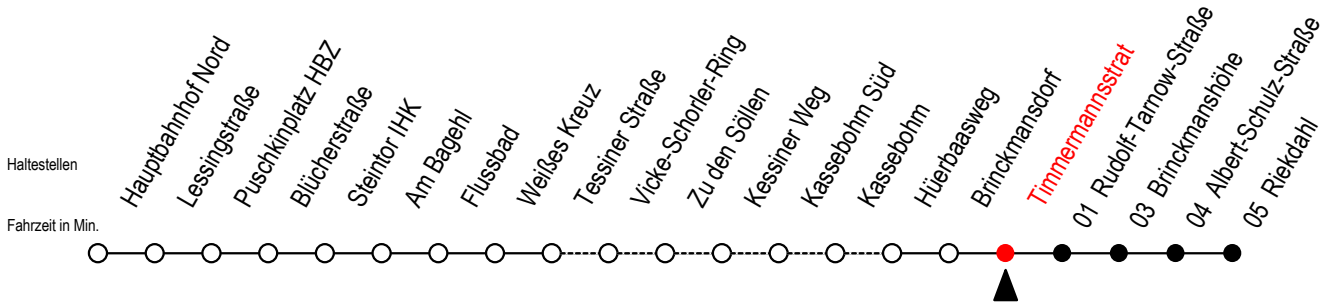

23 Timmermannsstrat

Gültig ab 20.02.2023

Alle Angaben ohne Gewähr

Richtung: Riekdahl

Uhr Montag - Freitag

Uhr Samstag

Uhr Sonntag - Feiertag

4	23	53		4	--			4	--
5	23	43	54	5	--			5	--
6	19	39	50 ^S 59	6	27	57		6	--
7	19	39	59	7	27	57		7	--
8	19	39	59	8	27	57		8	28 58
9	19	39	59	9	27	48		9	28 58
10	19	39	59	10	18	48		10	28 58
11	19	39	59	11	18	48		11	28 58
12	19	39	59	12	18	48		12	28 58
13	19	39	59	13	18	48		13	28 58
14	19	39	59	14	18	48		14	28 58
15	19	39	59	15	18	48		15	28 58
16	19	39	59	16	18	48		16	28 58
17	19	39	59	17	18	48		17	28 58
18	19	39	59	18	18	48		18	28 58
19	18	48		19	18	48		19	28 58
20	18	56		20	18	56		20	28 56
21	26	56		21	26	56		21	26 56
22	26	56		22	26	56		22	26 56
23	26	56		23	26	56		23	26 56
0	26			0	26			0	26

S = fährt an Schultagen - Ferienzeiten siehe Infoblatt