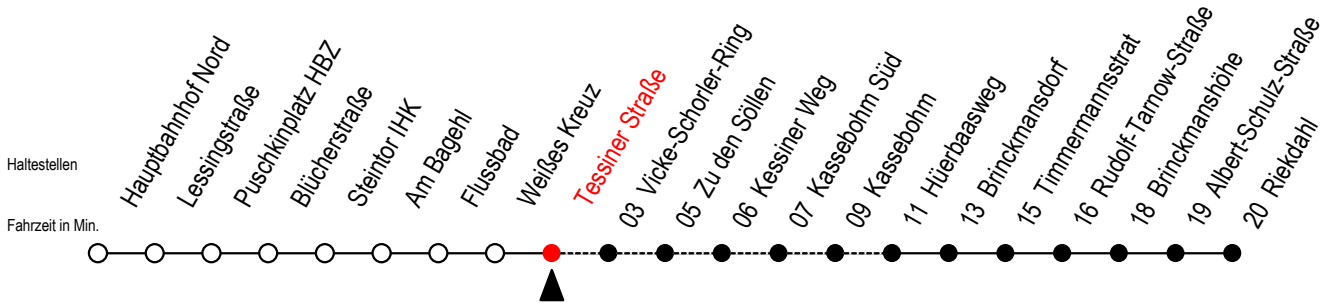

23 Tessiner Straße

Gültig ab 20.02.2023

Alle Angaben ohne Gewähr

Richtung: Riekdahl

Uhr Montag - Freitag

Uhr Samstag

Uhr Sonntag - Feiertag

4	18 48	4	--	4	--
5	18 38 48	5	--	5	--
6	13 33 45 ^S 53	6	13 ^K 43 ^K	6	--
7	13 33 53	7	13 ^K 43 ^K	7	--
8	13 33 53	8	13 ^K 43 ^K	8	14 ^K 44 ^K
9	13 33 53	9	13 ^K 43	9	14 ^K 44 ^K
10	13 33 53	10	13 43	10	14 ^K 44 ^K
11	13 33 53	11	13 43	11	14 ^K 44 ^K
12	13 33 53	12	13 43	12	14 ^K 44 ^K
13	13 33 53	13	13 43	13	14 ^K 44 ^K
14	13 33 53	14	13 43	14	14 ^K 44 ^K
15	13 33 53	15	13 43	15	14 ^K 44 ^K
16	13 33 53	16	13 43	16	14 ^K 44 ^K
17	13 33 53	17	13 43	17	14 ^K 44 ^K
18	13 33 53	18	13 43	18	14 ^K 44 ^K
19	13 43	19	13 43	19	14 ^K 44 ^K
20	13 43	20	13 43 ^K	20	14 ^K 43 ^K
21	13 ^K 43 ^K	21	13 ^K 43 ^K	21	13 ^K 43 ^K
22	13 ^K 43 ^K	22	13 ^K 43 ^K	22	13 ^K 43 ^K
23	13 ^K 43 ^K	23	13 ^K 43 ^K	23	13 ^K 43 ^K
0	13 ^K	0	13 ^K	0	13 ^K

K = fährt über Vicke-Schorler-Ring - Kassebohm Süd - Kassebohm

S = fährt an Schultagen - Ferienzeiten siehe Infoblatt