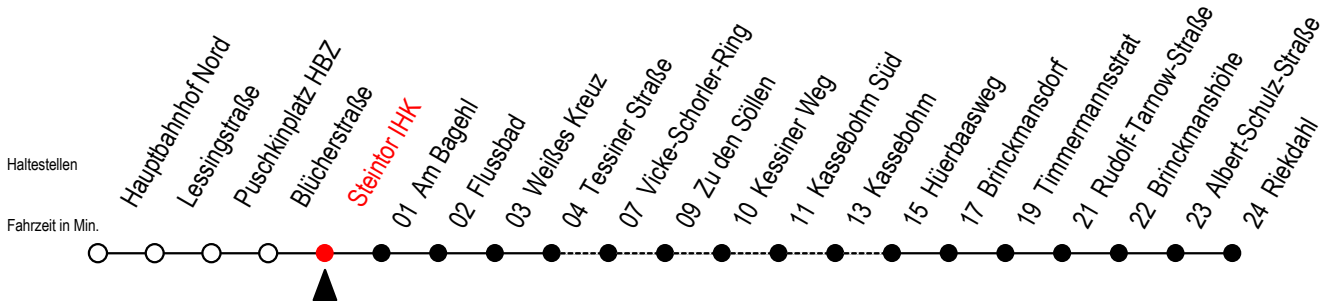

23 Steintor IHK

Gültig ab 20.02.2023

Alle Angaben ohne Gewähr

Richtung: Riekdahl

Uhr Montag - Freitag

Uhr Samstag

Uhr Sonntag - Feiertag

4	14	44		4	--		4	--
5	14	34	44	5	--		5	--
6	09	29	41 ^S 49	6	09 ^K 39 ^K		6	--
7	09	29	49	7	09 ^K 39 ^K		7	--
8	09	29	49	8	09 ^K 39 ^K		8	10 ^K 40 ^K
9	09	29	49	9	09 ^K 39		9	10 ^K 40 ^K
10	09	29	49	10	09 39		10	10 ^K 40 ^K
11	09	29	49	11	09 39		11	10 ^K 40 ^K
12	09	29	49	12	09 39		12	10 ^K 40 ^K
13	09	29	49	13	09 39		13	10 ^K 40 ^K
14	09	29	49	14	09 39		14	10 ^K 40 ^K
15	09	29	49	15	09 39		15	10 ^K 40 ^K
16	09	29	49	16	09 39		16	10 ^K 40 ^K
17	09	29	49	17	09 39		17	10 ^K 40 ^K
18	09	29	49	18	09 39		18	10 ^K 40 ^K
19	09	39		19	09 39		19	10 ^K 40 ^K
20	09	39		20	09 39 ^K		20	10 ^K 39 ^K
21	09 ^K 39 ^K			21	09 ^K 39 ^K		21	09 ^K 39 ^K
22	09 ^K 39 ^K			22	09 ^K 39 ^K		22	09 ^K 39 ^K
23	09 ^K 39 ^K			23	09 ^K 39 ^K		23	09 ^K 39 ^K
0	09 ^K			0	09 ^K		0	09 ^K

K = fährt über Vicke-Schorler-Ring - Kassebohm Süd - Kassebohm **S** = fährt an Schultagen - Ferienzeiten siehe Infoblatt