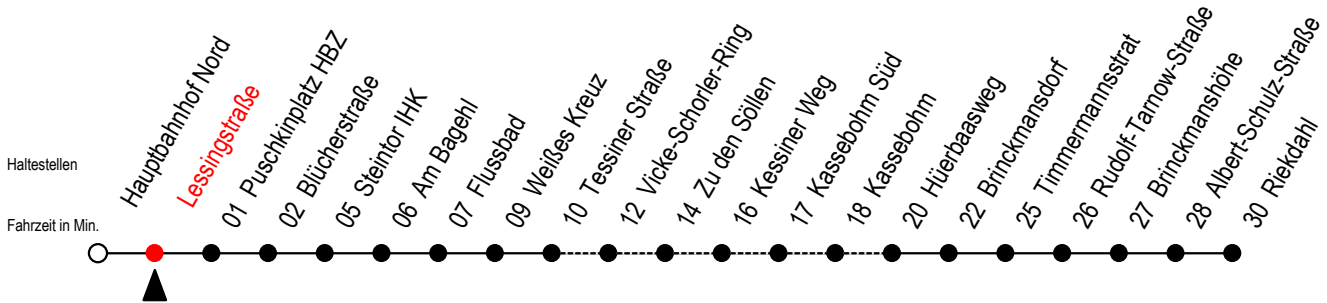

# 23 Lessingstraße

Gültig ab 20.02.2023

Alle Angaben ohne Gewähr

Richtung: Riekdahl

Uhr Montag - Freitag			Uhr Samstag			Uhr Sonntag - Feiertag		
4	09	39	4	--		4	--	
5	09	39	5	--		5	--	
6	04	24 44	6	04 <sup>K</sup>	34 <sup>K</sup>	6	--	
7	04	24 44	7	04 <sup>K</sup>	34 <sup>K</sup>	7	--	
8	04	24 44	8	04 <sup>K</sup>	34 <sup>K</sup>	8	05 <sup>K</sup>	35 <sup>K</sup>
9	04	24 44	9	04 <sup>K</sup>	34	9	05 <sup>K</sup>	35 <sup>K</sup>
10	04	24 44	10	04	34	10	05 <sup>K</sup>	35 <sup>K</sup>
11	04	24 44	11	04	34	11	05 <sup>K</sup>	35 <sup>K</sup>
12	04	24 44	12	04	34	12	05 <sup>K</sup>	35 <sup>K</sup>
13	04	24 44	13	04	34	13	05 <sup>K</sup>	35 <sup>K</sup>
14	04	24 44	14	04	34	14	05 <sup>K</sup>	35 <sup>K</sup>
15	04	24 44	15	04	34	15	05 <sup>K</sup>	35 <sup>K</sup>
16	04	24 44	16	04	34	16	05 <sup>K</sup>	35 <sup>K</sup>
17	04	24 44	17	04	34	17	05 <sup>K</sup>	35 <sup>K</sup>
18	04	24 44	18	04	34	18	05 <sup>K</sup>	35 <sup>K</sup>
19	04	34	19	04	34	19	05 <sup>K</sup>	35 <sup>K</sup>
20	04	34	20	04	34 <sup>K</sup>	20	05 <sup>K</sup>	34 <sup>K</sup>
21	04 <sup>K</sup>	34 <sup>K</sup>	21	04 <sup>K</sup>	34 <sup>K</sup>	21	04 <sup>K</sup>	34 <sup>K</sup>
22	04 <sup>K</sup>	34 <sup>K</sup>	22	04 <sup>K</sup>	34 <sup>K</sup>	22	04 <sup>K</sup>	34 <sup>K</sup>
23	04 <sup>K</sup>	34 <sup>K</sup>	23	04 <sup>K</sup>	34 <sup>K</sup>	23	04 <sup>K</sup>	34 <sup>K</sup>
0	04 <sup>K</sup>		0	04 <sup>K</sup>		0	04 <sup>K</sup>	

K = fährt über Vicke-Schorler-Ring - Kassebohm Süd - Kassebohm