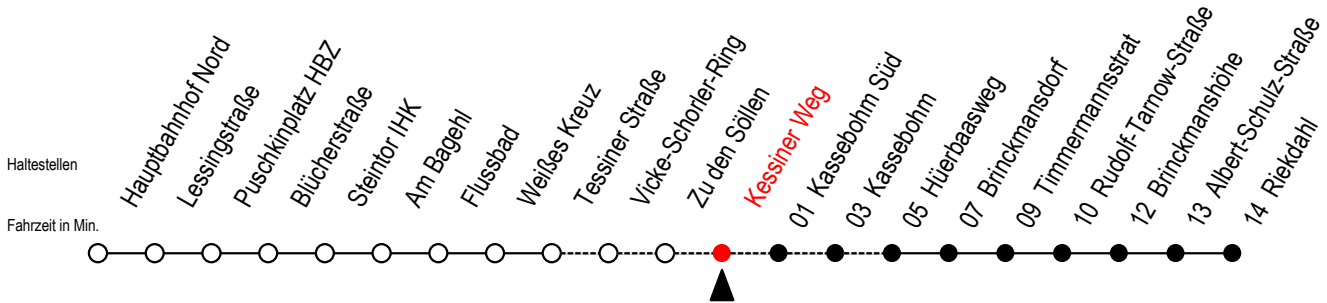

23 Kessiner Weg

Gültig ab 20.02.2023

Alle Angaben ohne Gewähr

Richtung: Riekdahl

Uhr Montag - Freitag		Uhr Samstag			Uhr Sonntag - Feiertag		
6	--	6	19	49	6	--	--
7	--	7	19	49	7	--	--
8	--	8	19	49	8	19	49
9	--	9	19		9	19	49
10	--	10	--		10	19	49
11	--	11	--		11	19	49
12	--	12	--		12	19	49
13	--	13	--		13	19	49
14	--	14	--		14	19	49
15	--	15	--		15	19	49
16	--	16	--		16	19	49
17	--	17	--		17	19	49
18	--	18	--		18	19	49
19	--	19	--		19	19	49
20	48	20	48		20	19	48
21	18 48	21	18	48	21	18	48
22	18 48	22	18	48	22	18	48
23	18 48	23	18	48	23	18	48
0	18	0	18		0	18	