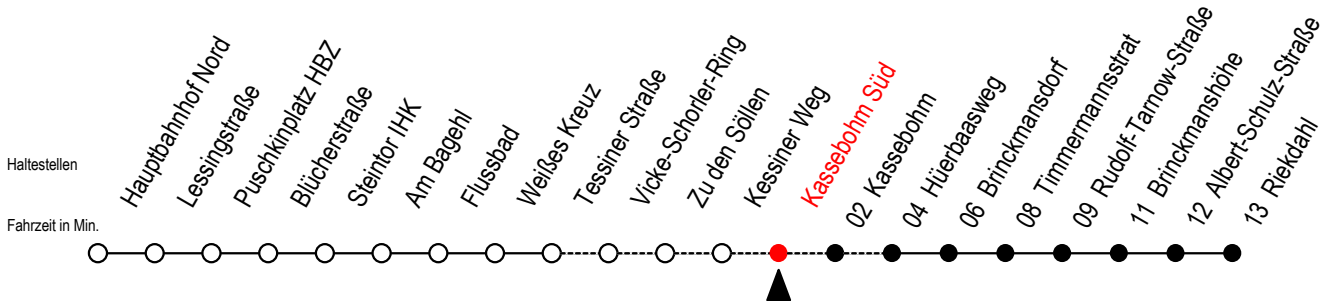

23 Kassebohm Süd

Gültig ab 20.02.2023

Alle Angaben ohne Gewähr

Richtung: Riekdahl

Uhr Montag - Freitag

Uhr Samstag

Uhr Sonntag - Feiertag

| | | | | | | |
|-----------|-------|-----------|-------|----|-----------|-------|
| 6 | -- | 6 | 20 | 50 | 6 | -- |
| 7 | -- | 7 | 20 | 50 | 7 | -- |
| 8 | -- | 8 | 20 | 50 | 8 | 20 50 |
| 9 | -- | 9 | 20 | | 9 | 20 50 |
| 10 | -- | 10 | -- | | 10 | 20 50 |
| 11 | -- | 11 | -- | | 11 | 20 50 |
| 12 | -- | 12 | -- | | 12 | 20 50 |
| 13 | -- | 13 | -- | | 13 | 20 50 |
| 14 | -- | 14 | -- | | 14 | 20 50 |
| 15 | -- | 15 | -- | | 15 | 20 50 |
| 16 | -- | 16 | -- | | 16 | 20 50 |
| 17 | -- | 17 | -- | | 17 | 20 50 |
| 18 | -- | 18 | -- | | 18 | 20 50 |
| 19 | -- | 19 | -- | | 19 | 20 50 |
| 20 | 49 | 20 | 49 | | 20 | 20 49 |
| 21 | 19 49 | 21 | 19 49 | | 21 | 19 49 |
| 22 | 19 49 | 22 | 19 49 | | 22 | 19 49 |
| 23 | 19 49 | 23 | 19 49 | | 23 | 19 49 |
| 0 | 19 | 0 | 19 | | 0 | 19 |