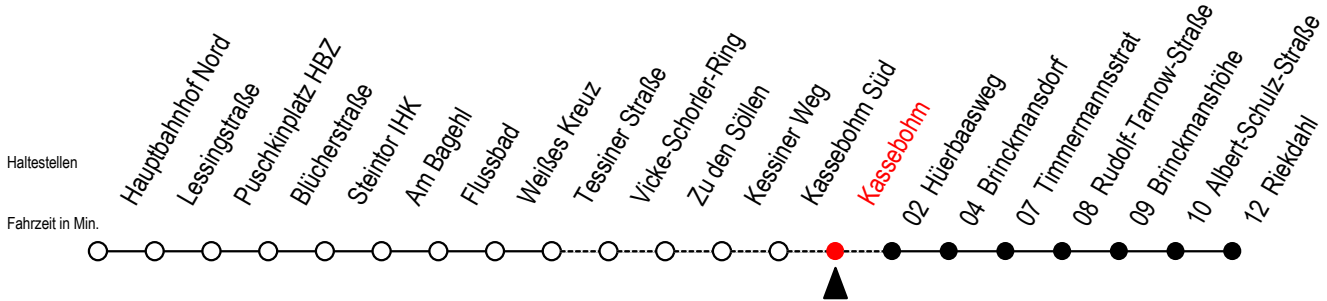

23 Kassebohm

Gültig ab 20.02.2023

Alle Angaben ohne Gewähr

Richtung: Riekdahl

Uhr Montag - Freitag

Uhr Samstag

Uhr Sonntag - Feiertag

6	--	6	21	51	6	--
7	--	7	21	51	7	--
8	--	8	21	51	8	22 52
9	--	9	21		9	22 52
10	--	10	--		10	22 52
11	--	11	--		11	22 52
12	--	12	--		12	22 52
13	--	13	--		13	22 52
14	--	14	--		14	22 52
15	--	15	--		15	22 52
16	--	16	--		16	22 52
17	--	17	--		17	22 52
18	--	18	--		18	22 52
19	--	19	--		19	22 52
20	51	20	51		20	22 51
21	21 51	21	21 51		21	21 51
22	21 51	22	21 51		22	21 51
23	21 51	23	21 51		23	21 51
0	21	0	21		0	21